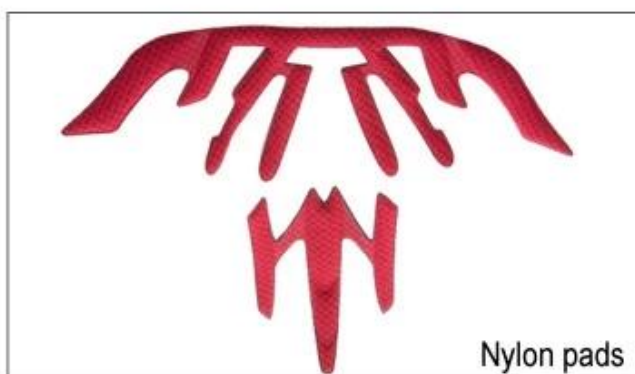

La conoscenza circonferenza della testa di elegante casco della bici:

Forma della testa europea:

Un casco a forma ovale è stato progettato per la testa di un pilota con una dimensione che è notevolmente in forma per gli europei.

Urto della testa generico:

Un casco simulacro di testa generico è progettato per una testa di pilota con una dimensione che è leggermente più lungo front-to-back di sua misurazione da lato a lato.

Urto della testa asiatico:

Un casco a forma rotonda è stato progettato per la testa di un pilota con una dimensione che è condierably adatta per gli asiatici.