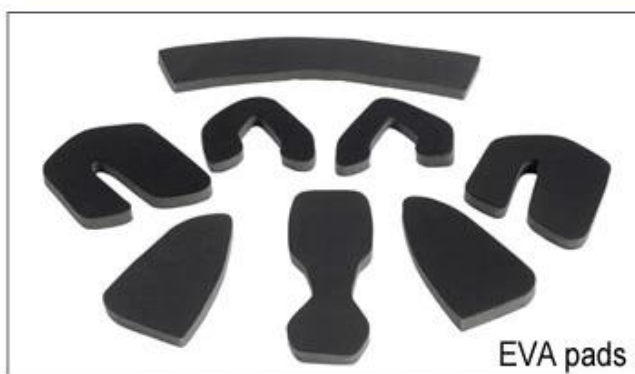

La conoscenza circonferenza della testa di elegante casco della bici:

Forma della testa europea:

Un casco a forma ovale è stato progettato per la testa di un pilota con una dimensione che è notevolmente in forma per gli europei.

Urto della testa generico:

Un casco simulacro di testa generico è progettato per una testa di pilota con una dimensione che è leggermente più lungo front-to-back di sua misurazione da lato a lato.

Urto della testa asiatico:

Un casco a forma rotonda è stato progettato per la testa di un pilota con una dimensione che è condierably adatta per gli asiatici.