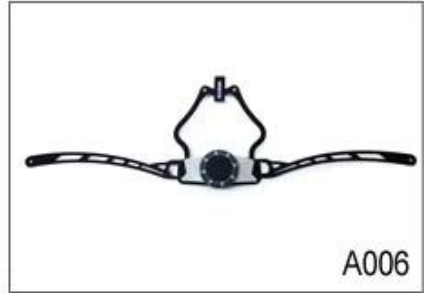

Adjustment System Options

A001

A002

A003

A004

A005

A006

A007

A008

A009

A010

A011

A012

Female Parts Options To Anchor Adjuster

Là generi differenti di opzioni interne del tessuto dell'imbottitura.

Eva Pads: è chiuso cella e impermeabile all'acqua, ha tatto resiliente.