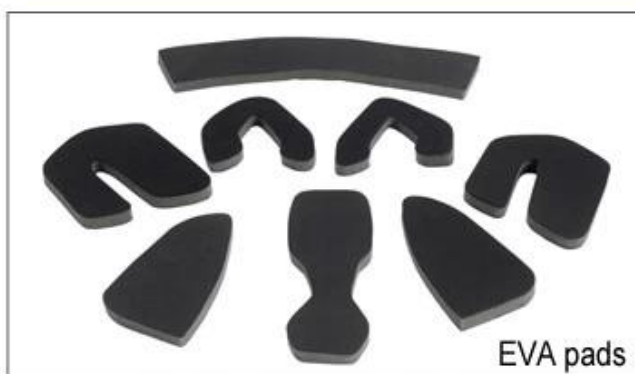

A008

A009

A010

A011

A012

Female Parts Options To Anchor Adjuster

Là generi differenti di opzioni interne del tessuto dell'imbottitura.

Eva Pads: è chiuso cella e impermeabile all'acqua, ha tatto resiliente.

Pastiglie mesh: si può prevenire la polvere e piccoli insetti volare nel casco durante la guida selvaggia.

Cuscinetti in nylon: antibatterico e pelle-friendly, facile da pulire.

Cuscini di velluto: sensazione molto morbida e confortevole.

Cool Max Pad: molto high-end, può mantenere i capelli asciutti e freddi durante la guida.

Cuscinetti di bassa qualità: facile rotto dopo attrito con i capelli, scomodo e caldo.

Inner Padding Fabric Options