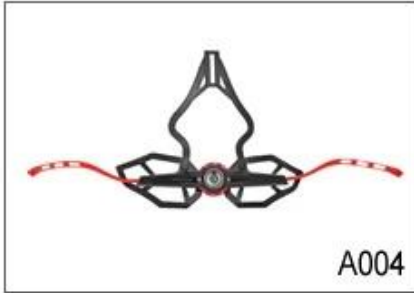

Adjustment System Options

A001

A002

A003

A004

A005

A006

A007

A008

A009

A010

A011

A012

Female Parts Options To Anchor Adjuster

Là generi differenti di opzioni interne del tessuto dell'imbottitura.

Eva Pads: è chiuso cella e impermeabile all'acqua, ha tatto resiliente.