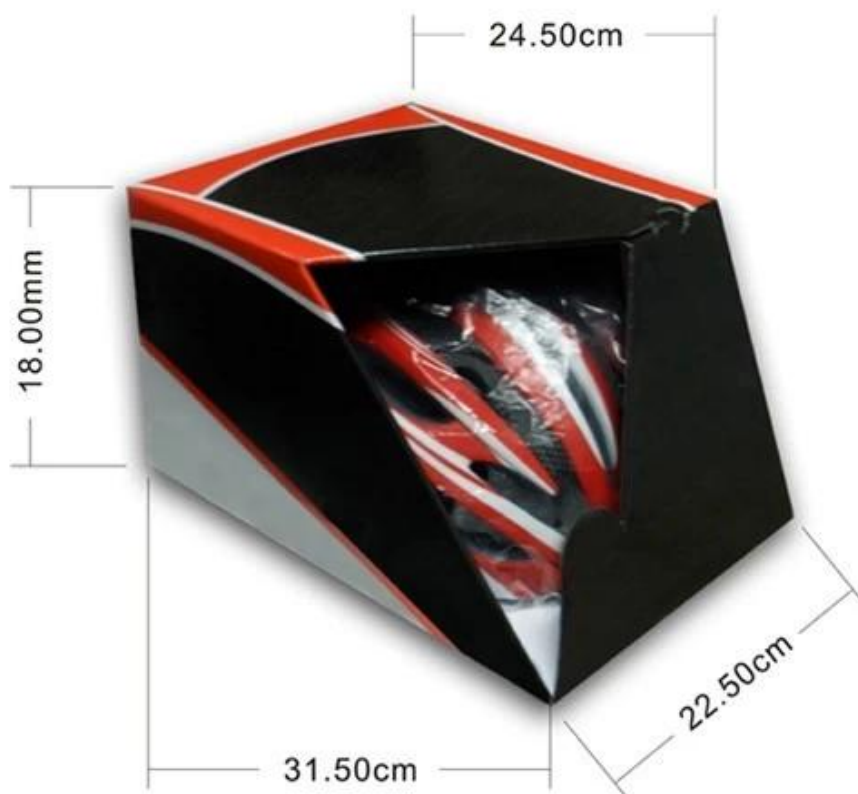

## Packaging

Items per Carton: 12 Pieces/Carton

Package Measurements: 73X58X35 cm

Gross Weight: 6.50 kg

Package Type: 1PCS/PP bag with color box, 12 PCS PER BROWN CARTON

### Sulla nostra testa di manichino

Forma della testa europea:

Un casco a forma ovale è stato progettato per la testa di un pilota con una dimensione che è notevolmente in forma per gli europei.

Urto della testa generico:

Un casco simulacro di testa generico è progettato per una testa di pilota con una dimensione che è leggermente più lungo front-to-back di sua misurazione da lato a lato.

Urto della testa asiatico:

Un casco a forma rotonda è stato progettato per la testa di un pilota con una dimensione che è condierably adatta per gli asiatici.