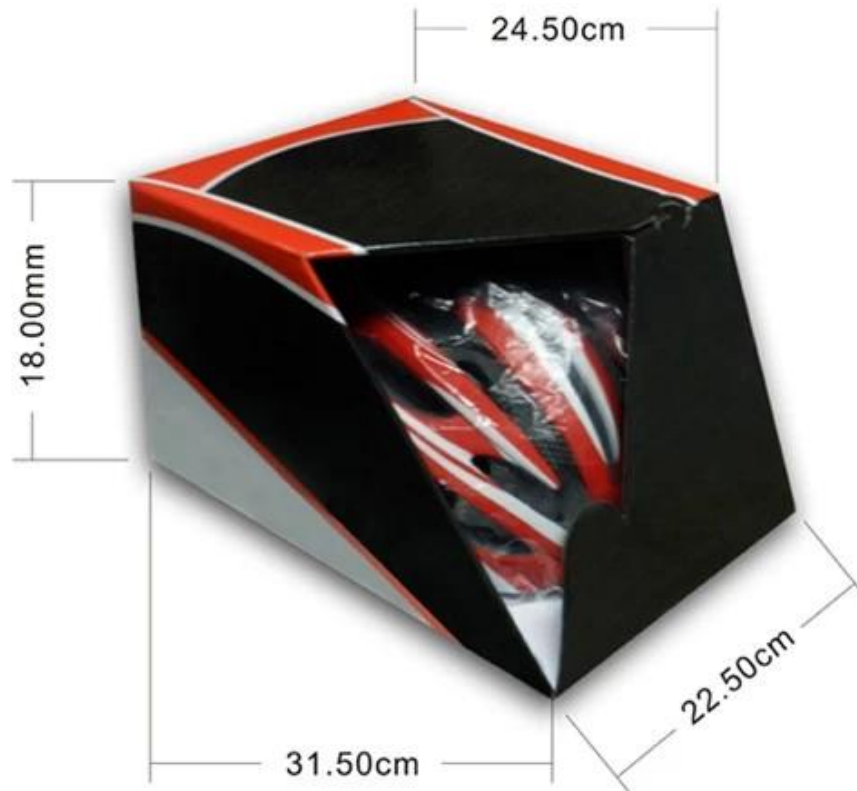

## **Informazioni bici della strada caschi Packagaing**

ioTEMS per cartone: 12 pezzi / cartone

Misure del pacchetto: 73X58X35 cm

Peso lordo: 6.50 kg

Tipo confezione: scatola di colore borsa wth 1PCS / PP, 12 pc per scatola marrone

## Packaging

Items per Carton: 12 Pieces/Carton

Package Measurements: 73X58X35 cm

Gross Weight: 6.50 kg

Package Type: 1PCS/PP bag wth color box, 12 PCS PER BROWN CARTON

**La conoscenza di circonferenza cranica arrampicata casco:**

### **Forma della testa europea:**

Un casco a forma ovale è stato progettato per la testa di un pilota con una dimensione che è notevolmente in forma per gli europei.

### **Urto della testa generico:**

Un casco simulacro di testa generico è progettato per una testa di pilota con una dimensione che è leggermente più lungo front-to-back di sua misurazione da lato a lato.