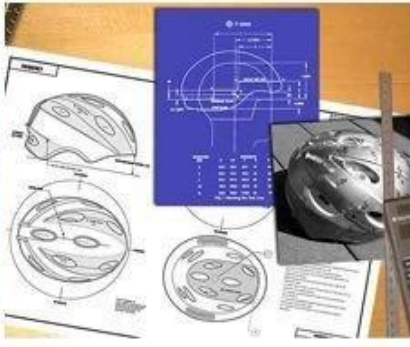

Customize for brand