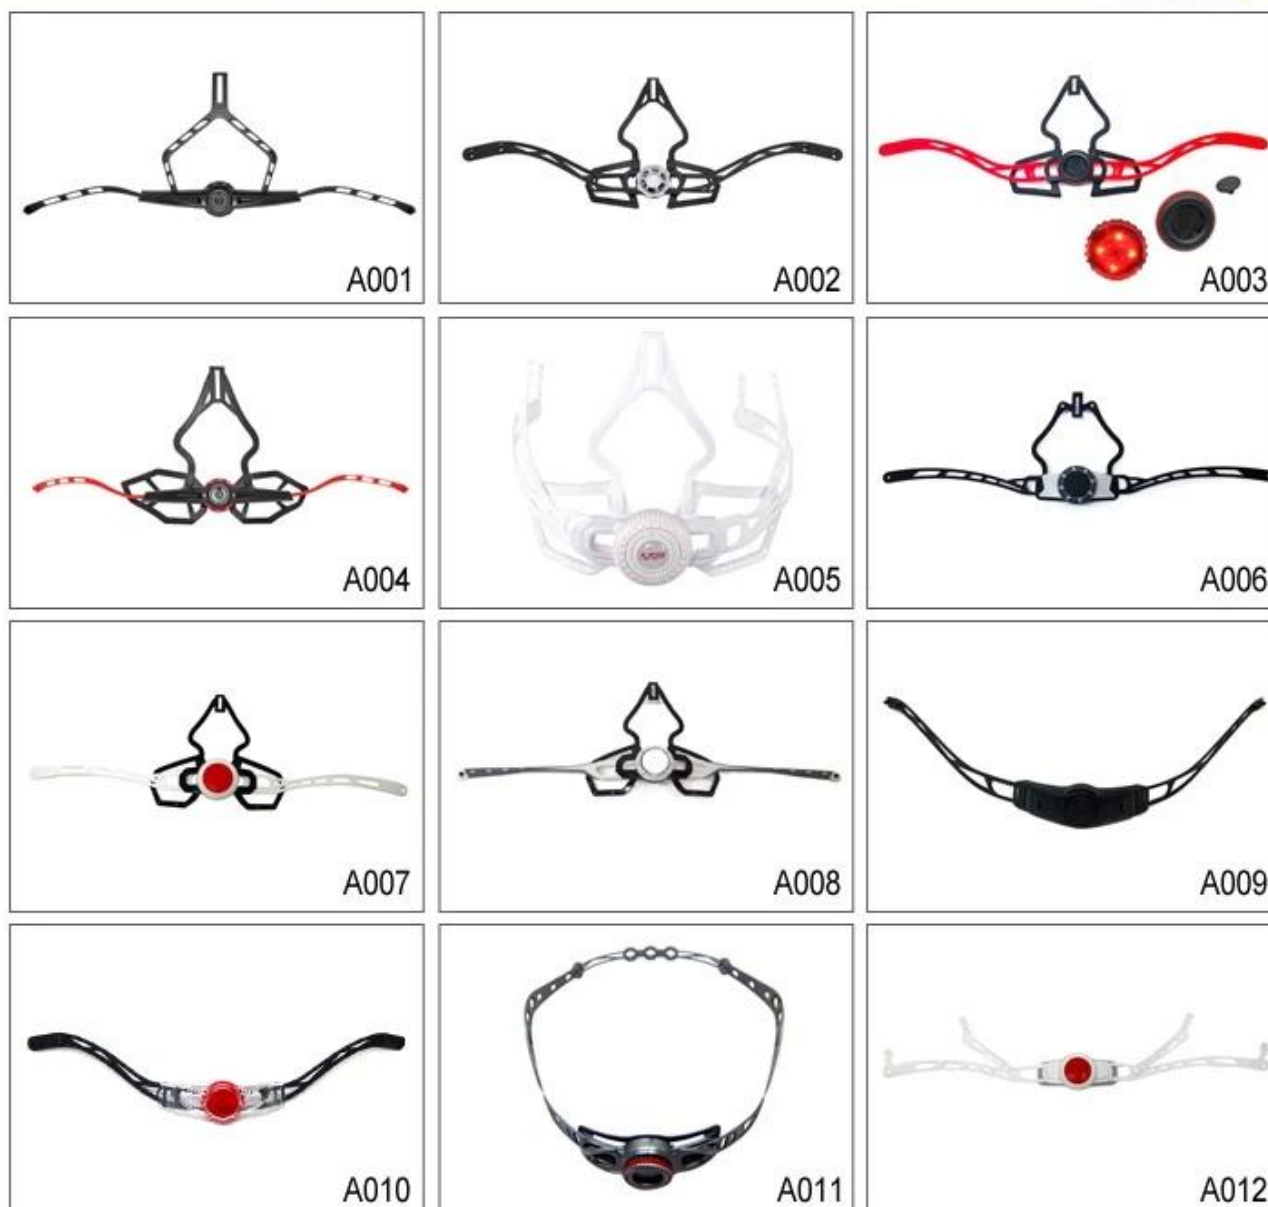

Adjustment System Options

Ci sono diversi tipi di opzioni di tessuto imbottitura interna.

pads EVA: E 'cellula chiusa e impermeabile all'acqua, ha tatto resistente.

Mesh pastiglie: si può evitare che polvere e piccoli insetti volano nel casco durante la guida selvaggia.

pad in nylon: antibatterico e pelle-amichevole, facile da pulire.

pastiglie velluto: sensazione molto morbido e confortevole.

pastiglie max fresco: molto high-end, in grado di mantenere i capelli asciutto e fresco durante la guida.

rilievi di bassa qualità: facile rotti dopo l'attrito con i capelli, scomodo e caldo.