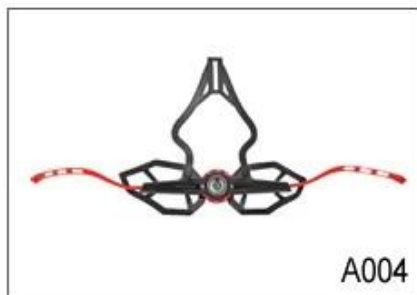

## Doppio Regolatore Fit for casco della bici ultra leggero

Come una fabbrica con 23 anni di R & S esperienza, abbiamo sviluppato una serie di regolazioni per i diversi caschi & rispettare diversi disegni del casco si possono trovare fino & regolatore Giù, Y forma di regolazione, regolatore del LED, la testa piena di regolazione, regolatore trasparente, regolatore integrato, ecc tutti presso la nostra fabbrica! Cosa c'è di più, al fine di soddisfare la vostra richiesta di marca, possiamo aggiungere adesivi logo o personalizzare il regolatore esclusivo secondo il vostro disegno o idea! La combinazione di multi-colore dei nostri aggiustamenti è anche uno dei suoi highlights. We promettere ogni regolazione manopola rotante è di ben fatto & in grado di fornire un comodo & stabile esperienza adatta!

### Adjustment System Options

A001

A002

A003

A004

A005

A006

A007

A008

A009

A010

A011

A012

Questo sistema multi-regolabile rende il casco regolare facilmente l'altezza in tre diverse posizioni per garantire il massimo comfort e vestibilità.

Ergonomico, facile da usare ruote linea con un morbido garantisce pad in gomma il massimo

comfort. La regolazione in altezza offre una perfetta regolazione. Il micro quadrante e la posizione verticale può essere regolata senza rimuovere il casco.

Il sistema di regolazione Up-N-Down dà il raccordo più preciso e confortevole di qualsiasi casco grazie al suo design unico doppio perno. Questo permette la parte posteriore della testa per cullare dal pad in gomma morbida, che vengono poi facilmente chiuse alla corretta tensione da una ruota centrale cricchetto. Leggero e facile da usare.