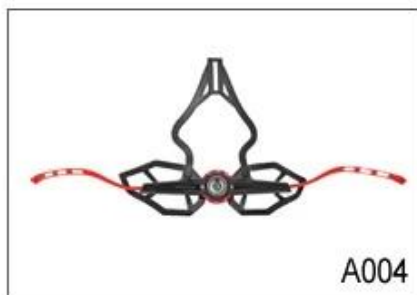

Adjustment System Options

A001

A002

A003

A004

A005

A006

A007

A008

A009

A010

A011

A012

Questo sistema multi-regolabile rende il casco regolare facilmente l'altezza in tre diverse posizioni per garantire il massimo comfort e vestibilità.

Ergonomico, facile da usare ruote linea con un morbido garantisce pad in gomma il massimo comfort. La regolazione in altezza offre una perfetta regolazione. Il micro quadrante e la posizione verticale può essere regolata senza rimuovere il casco.

Il sistema di regolazione Up-N-Down dà il raccordo più preciso e confortevole di qualsiasi casco grazie al suo design unico doppio perno. Questo permette la parte posteriore della testa per cullare dal pad in gomma morbida, che vengono poi facilmente chiuse alla corretta tensione da una ruota centrale cricchetto. Leggero e facile da usare.