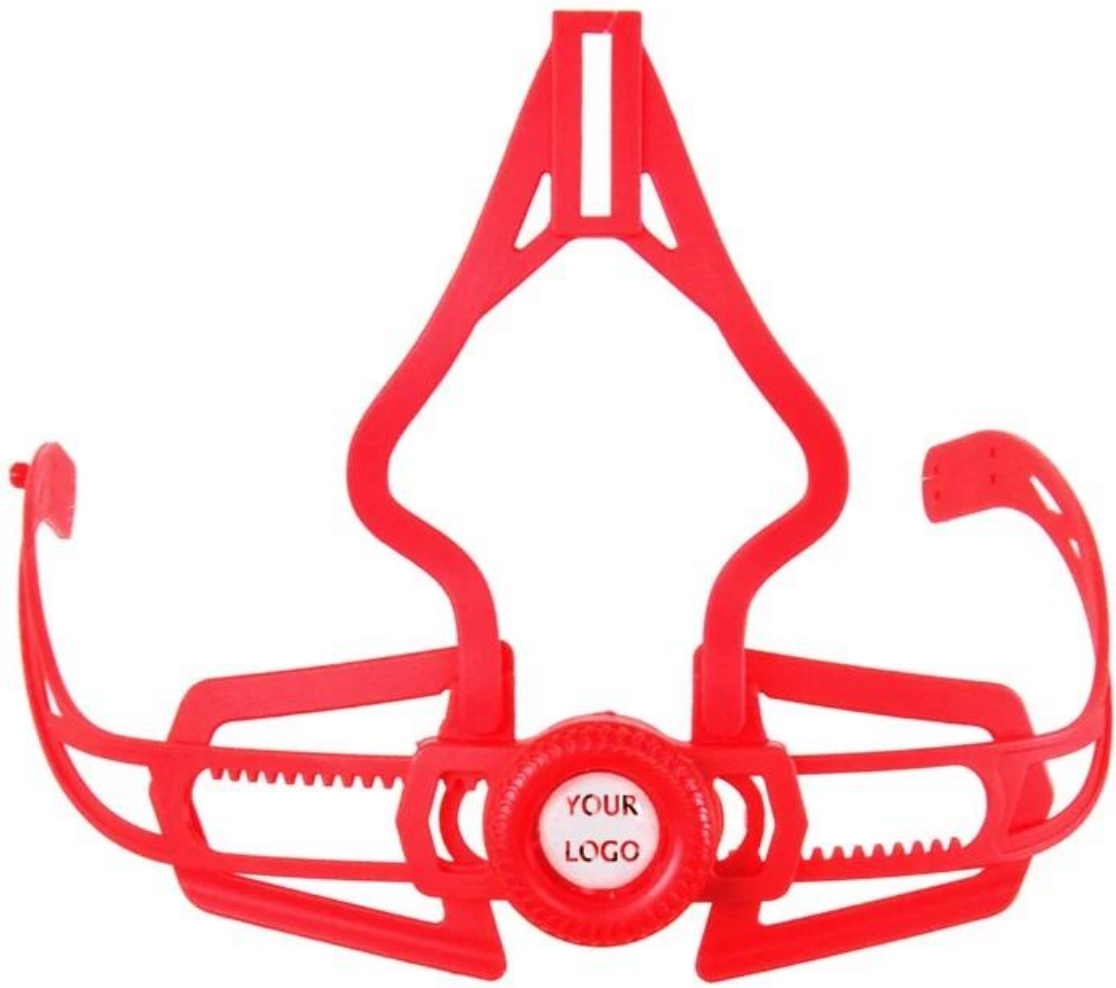

Exquisite design sicuro Casco avanzata presa di testa di regolazione

Come una fabbrica con 23 anni di R & S esperienza, abbiamo sviluppato una serie di regolazioni per i diversi caschi & rispettare diversi disegni del casco si possono trovare fino & regolatore Giù, Y forma di regolazione, regolatore del LED, la testa piena di regolazione, regolatore trasparente, regolatore integrato, ecc tutti presso la nostra fabbrica! Cosa c'è di più, al fine di soddisfare la vostra richiesta di marca, possiamo aggiungere adesivi logo o personalizzare il regolatore esclusivo secondo il vostro disegno o idea! La combinazione di multi-colore dei nostri aggiustamenti è anche uno dei suoi highlights. We promettere ogni regolazione manopola rotante è di ben fatto & in grado di fornire un comodo & stabile esperienza adatta!

Adjustment System Options

A001

A002

A003

A004

A005

A006

A007

A008

A009

A010

A011

A012

Questo sistema multi-regolabile rende il casco regolare facilmente l'altezza in tre diverse posizioni per garantire il massimo comfort e vestibilità.

Ergonomico, facile da usare ruote linea con un morbido garantisce pad in gomma il massimo comfort. La regolazione in altezza offre una perfetta regolazione. Il micro quadrante e la posizione verticale può essere regolata senza rimuovere il casco.

Il sistema di regolazione Up-N-Down dà il raccordo più preciso e confortevole di qualsiasi casco grazie al suo design unico doppio perno. Questo permette la parte posteriore della testa per cullare dal pad in gomma morbida, che vengono poi facilmente chiuse alla corretta tensione da una ruota centrale cricchetto. Leggero e facile da usare.