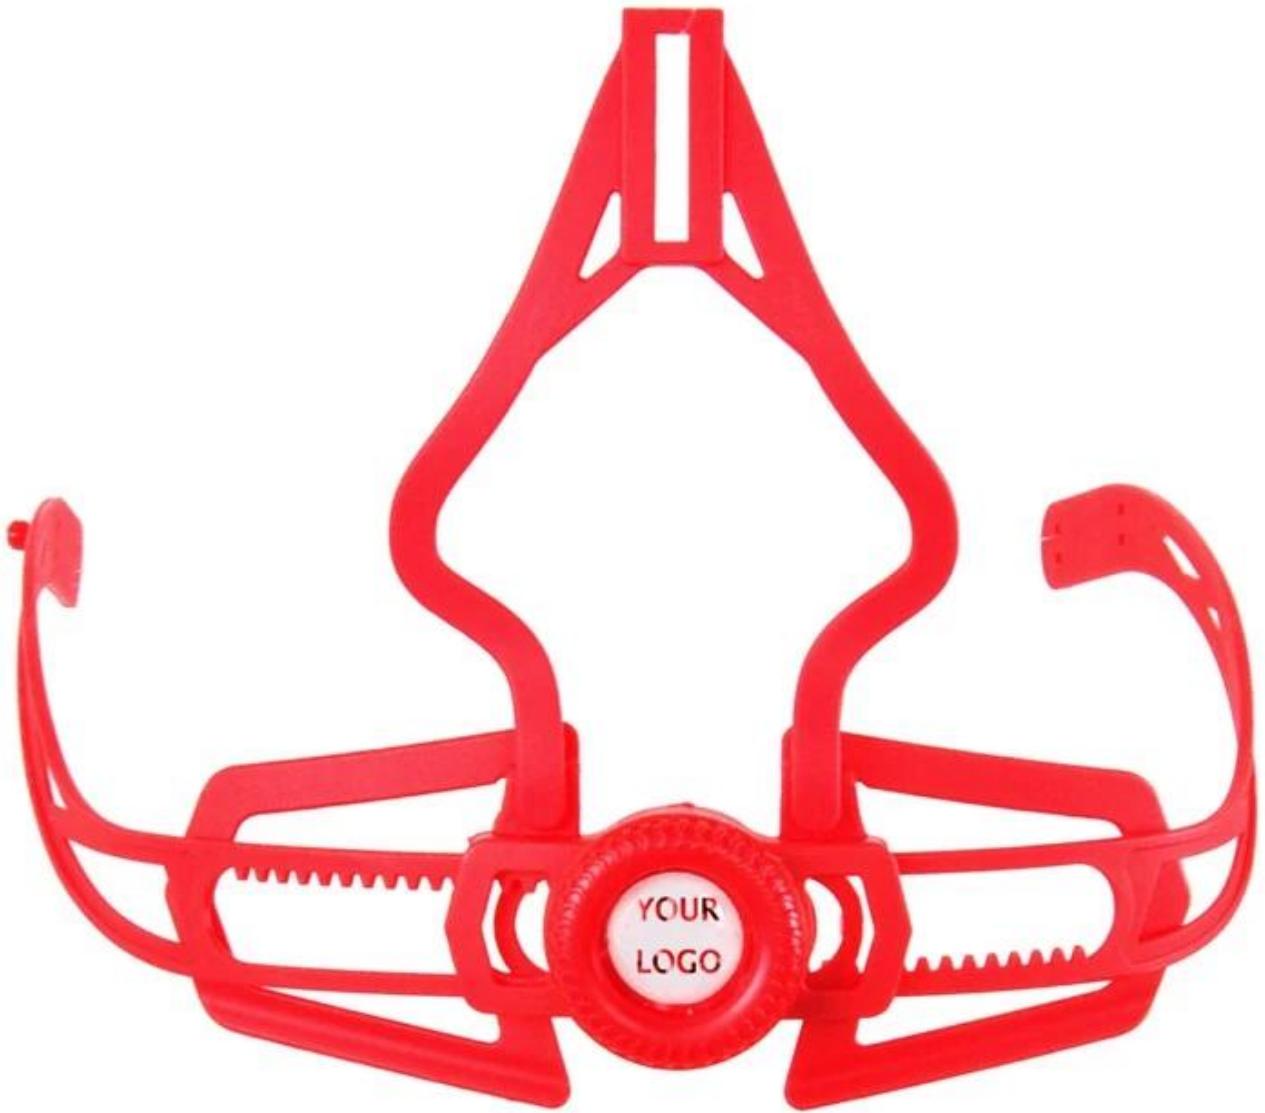

## Exquisite design Sicura LED USB di regolazione del casco Luce

Come una fabbrica con 23 anni di R & S esperienza, abbiamo sviluppato una serie di regolazioni per i diversi caschi & rispettare diversi disegni del casco si possono trovare fino & regolatore Giù, Y forma di regolazione, regolatore del LED, la testa piena di regolazione, regolatore trasparente, regolatore integrato, ecc tutti presso la nostra fabbrica! Cosa c'è di più, al fine di soddisfare la vostra richiesta di marca, possiamo aggiungere adesivi logo o personalizzare il regolatore esclusivo secondo il vostro disegno o idea! La combinazione di multi-colore dei nostri aggiustamenti è anche uno dei suoi highlights. We promettere ogni regolazione manopola rotante è di ben fatto & in grado di fornire un comodo & stabile esperienza adatta!

A008

A009

A010

A011

A012

Questo sistema multi-regolabile rende il casco regolare facilmente l'altezza in tre diverse posizioni per garantire il massimo comfort e vestibilità.

Ergonomico, facile da usare ruote linea con un morbido garantisce pad in gomma il massimo

comfort. La regolazione in altezza offre una perfetta regolazione. Il micro quadrante e la posizione verticale può essere regolata senza rimuovere il casco.

Il sistema di regolazione Up-N-Down dà il raccordo più preciso e confortevole di qualsiasi casco grazie al suo design unico doppio perno. Questo permette la parte posteriore della testa per cullare dal pad in gomma morbida, che vengono poi facilmente chiuse alla corretta tensione da una ruota centrale cricchetto. Leggero e facile da usare.

sistemi di misura avanzate forniscono la regolazione perfetta, in ogni direzione, per soddisfare ogni forma della testa individuo.