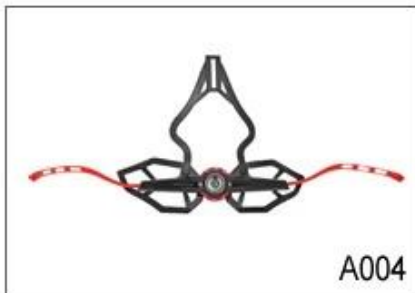

### Adjustment System Options

A001

A002

A003

A004

A005

A006

A007

A008

A009

A010

A011

A012

Questo sistema multi-regolabile rende il casco regolare facilmente l'altezza in tre diverse posizioni per garantire il massimo comfort e vestibilità.

Ergonomico, facile da usare ruote linea con un morbido garantisce pad in gomma il massimo

comfort. La regolazione in altezza offre una perfetta regolazione. Il micro quadrante e la posizione verticale può essere regolata senza rimuovere il casco.

Il sistema di regolazione Up-N-Down dà il raccordo più preciso e confortevole di qualsiasi casco grazie al suo design unico doppio perno. Questo permette la parte posteriore della testa per cullare dal pad in gomma morbida, che vengono poi facilmente chiuse alla corretta tensione da una ruota centrale cricchetto. Leggero e facile da usare.

sistemi di misura avanzate forniscono la regolazione perfetta, in ogni direzione, per soddisfare ogni forma della testa individuo.