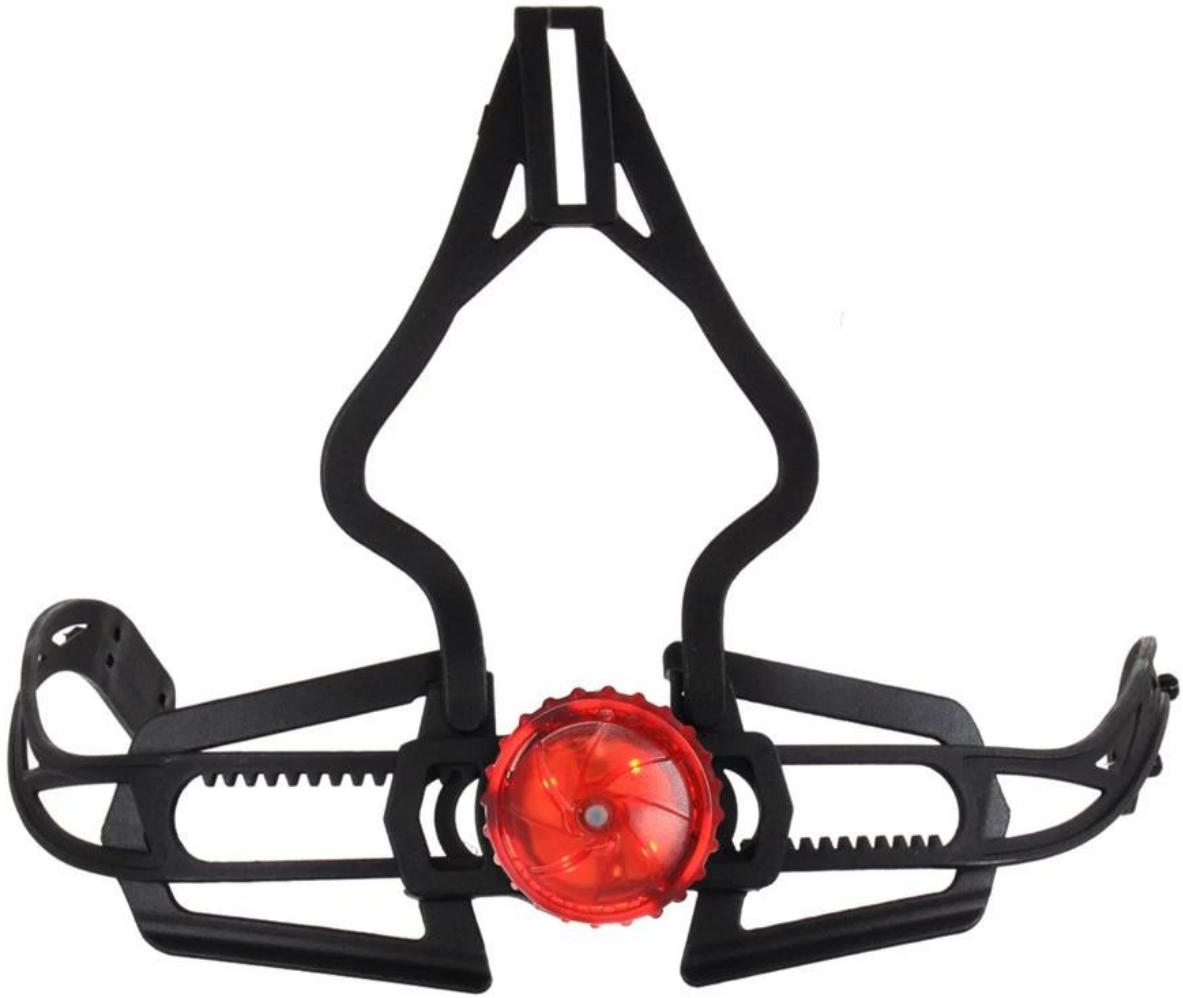

## Exquisite design Sicura LED USB di regolazione del casco Luce

Come una fabbrica con 23 anni di R & S esperienza, abbiamo sviluppato una serie di regolazioni per i diversi caschi & rispettare diversi disegni del casco si possono trovare fino & regolatore Giù, Y forma di regolazione, regolatore del LED, la testa piena di regolazione, regolatore trasparente, regolatore integrato, ecc tutti presso la nostra fabbrica! Cosa c'è di più, al fine di soddisfare la vostra richiesta di marca, possiamo aggiungere adesivi logo o personalizzare il regolatore esclusivo secondo il vostro disegno o idea! La combinazione di multi-colore dei nostri aggiustamenti è anche uno dei suoi highlights. We promettere ogni regolazione manopola rotante è di ben fatto & in grado di fornire un comodo & stabile esperienza adatta!

A008

A009

A010

A011

A012

Questo sistema multi-regolabile rende il casco regolare facilmente l'altezza in tre diverse posizioni per garantire il massimo comfort e vestibilità.

Ergonomico, facile da usare ruote linea con un morbido garantisce pad in gomma il massimo

comfort. La regolazione in altezza offre una perfetta regolazione. Il micro quadrante e la posizione verticale può essere regolata senza rimuovere il casco.

Il sistema di regolazione Up-N-Down dà il raccordo più preciso e confortevole di qualsiasi casco grazie al suo design unico doppio perno. Questo permette la parte posteriore della testa per cullare dal pad in gomma morbida, che vengono poi facilmente chiuse alla corretta tensione da una ruota centrale cricchetto. Leggero e facile da usare.

sistemi di misura avanzate forniscono la regolazione perfetta, in ogni direzione, per soddisfare ogni forma della testa individuo.