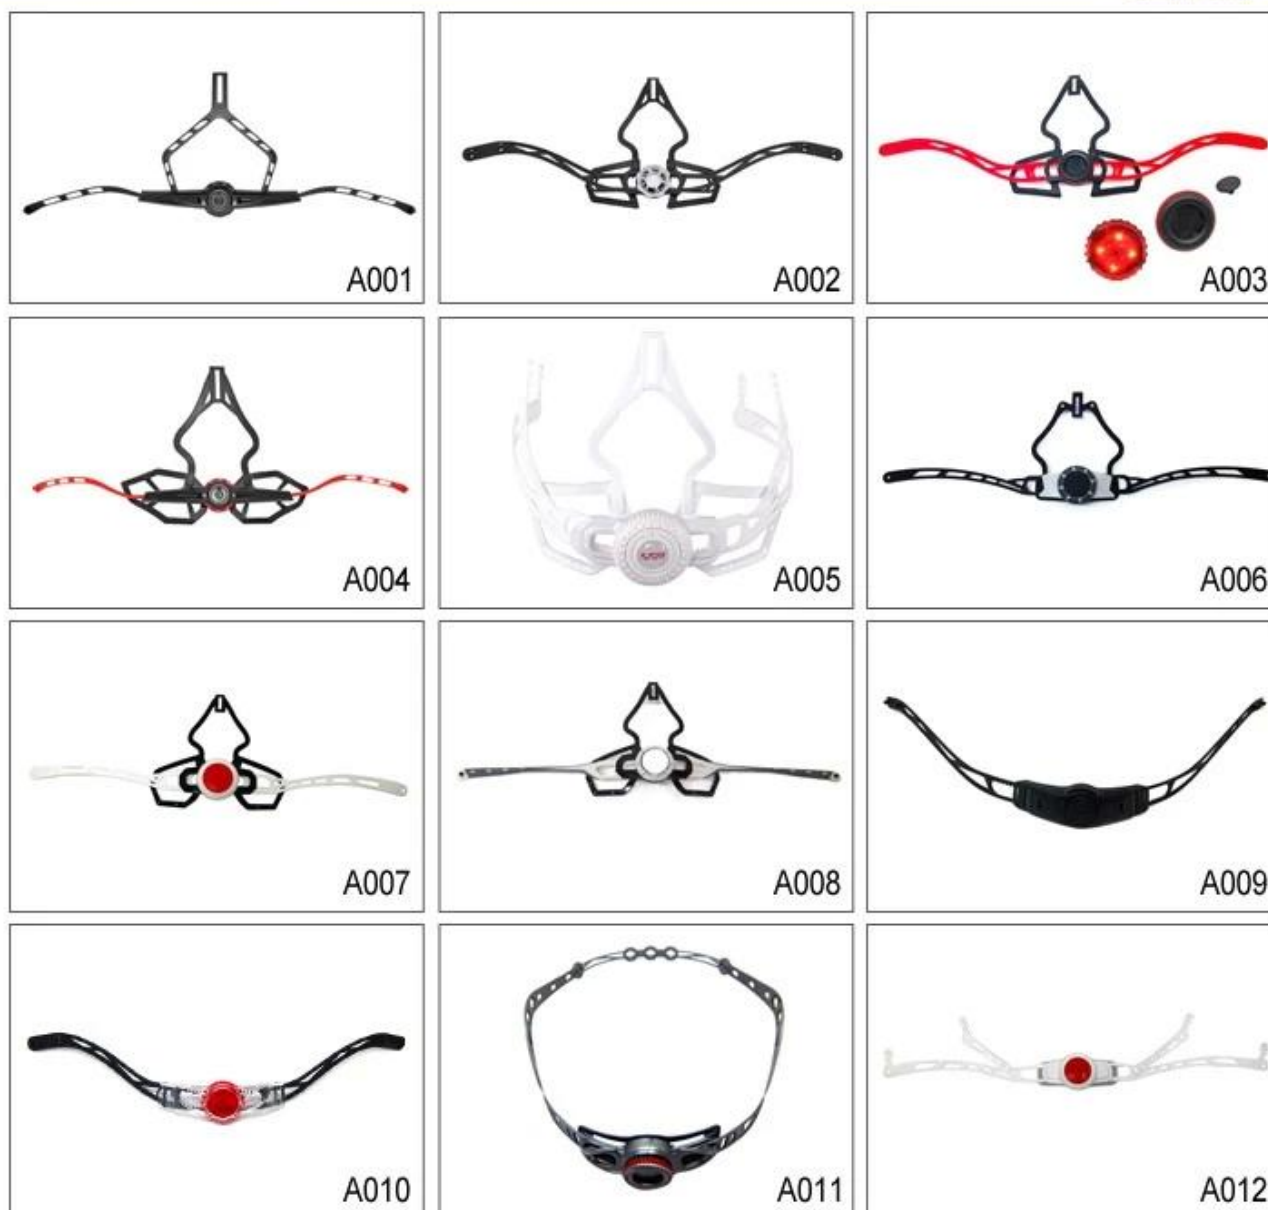

Adjustment System Options

Ci sono diversi tipi di opzioni di tessuto imbottitura interna.

pads EVA: E' cellula chiusa e impermeabile all'acqua, ha tatto resistente.

Mesh pastiglie: si può evitare che polvere e piccoli insetti volano nel casco durante la guida selvaggia.

pad in nylon: antibatterico e pelle-amichevole, facile da pulire.

pastiglie velluto: sensazione molto morbido e confortevole.

pastiglie max fresco: molto high-end, in grado di mantenere i capelli asciutto e fresco durante la guida.

rilievi di bassa qualità: facile rotti dopo l'attrito con i capelli, scomodo e caldo.