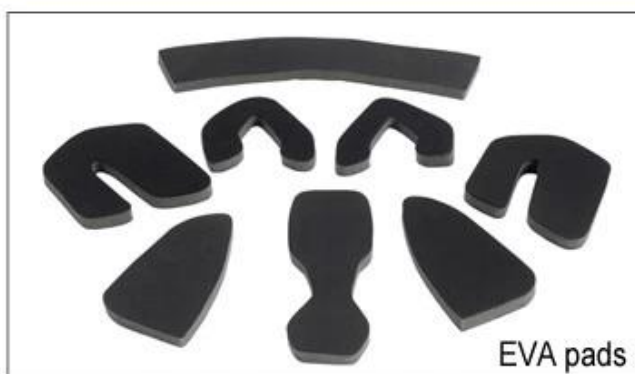

We can also customize various colors buckle.

Non stupitevi! Come una fabbrica con 23 anni di R & S esperienza, abbiamo sviluppato una serie di regolazioni per i diversi caschi & rispettare diversi disegni del casco si possono trovare fino &; regolatore Giù, Y forma di regolazione, regolatore del LED, la testa piena di regolazione, regolatore trasparente, regolatore integrato, ecc tutti presso la nostra fabbrica! Cosa c'è di più, al fine di soddisfare la vostra richiesta di marca, possiamo aggiungere adesivi logo o personalizzare il regolatore esclusivo secondo il vostro disegno o idea! La combinazione di multi-colore dei nostri aggiustamenti è anche uno dei suoi highlights. We promettere ogni regolazione manopola rotante è di ben fatto & in grado di fornire un comodo & stabile esperienza adatta!

Adjustment System Options

Ci sono diversi tipi di opzioni di tessuto imbottitura interna.

pads EVA: E 'cellula chiusa e impermeabile all'acqua, ha tatto resistente.

Mesh pastiglie: si può evitare che polvere e piccoli insetti volano nel casco durante la guida selvaggia.

rilievi di bassa qualità: facile rotti dopo l'attrito con i capelli, scomodo e caldo.

Inner Padding Fabric Options

EVA pads

Mesh pads

Nylon pads

Velvet pads

Cool max pads

Low quality pads