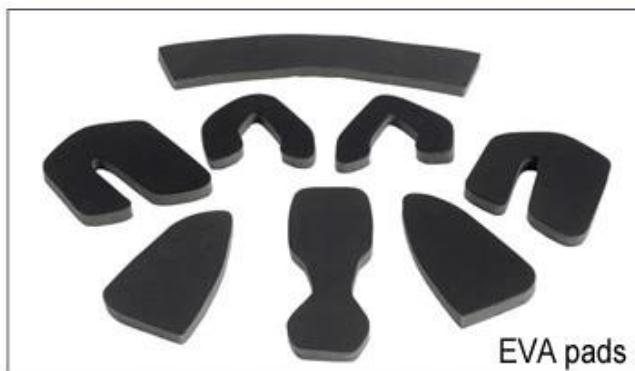

La conoscenza circonferenza della testa di elegante casco della bici:

Forma della testa europea:

Un casco a forma ovale è stato progettato per la testa di un pilota con una dimensione che è notevolmente in forma per gli europei.

Urto della testa generico:

Un casco simulacro di testa generico è progettato per una testa di pilota con una dimensione che è leggermente più lungo front-to-back di sua misurazione da lato a lato.

Urto della testa asiatico:

Un casco a forma rotonda è stato progettato per la testa di un pilota con una dimensione che è condierably adatta per gli asiatici.