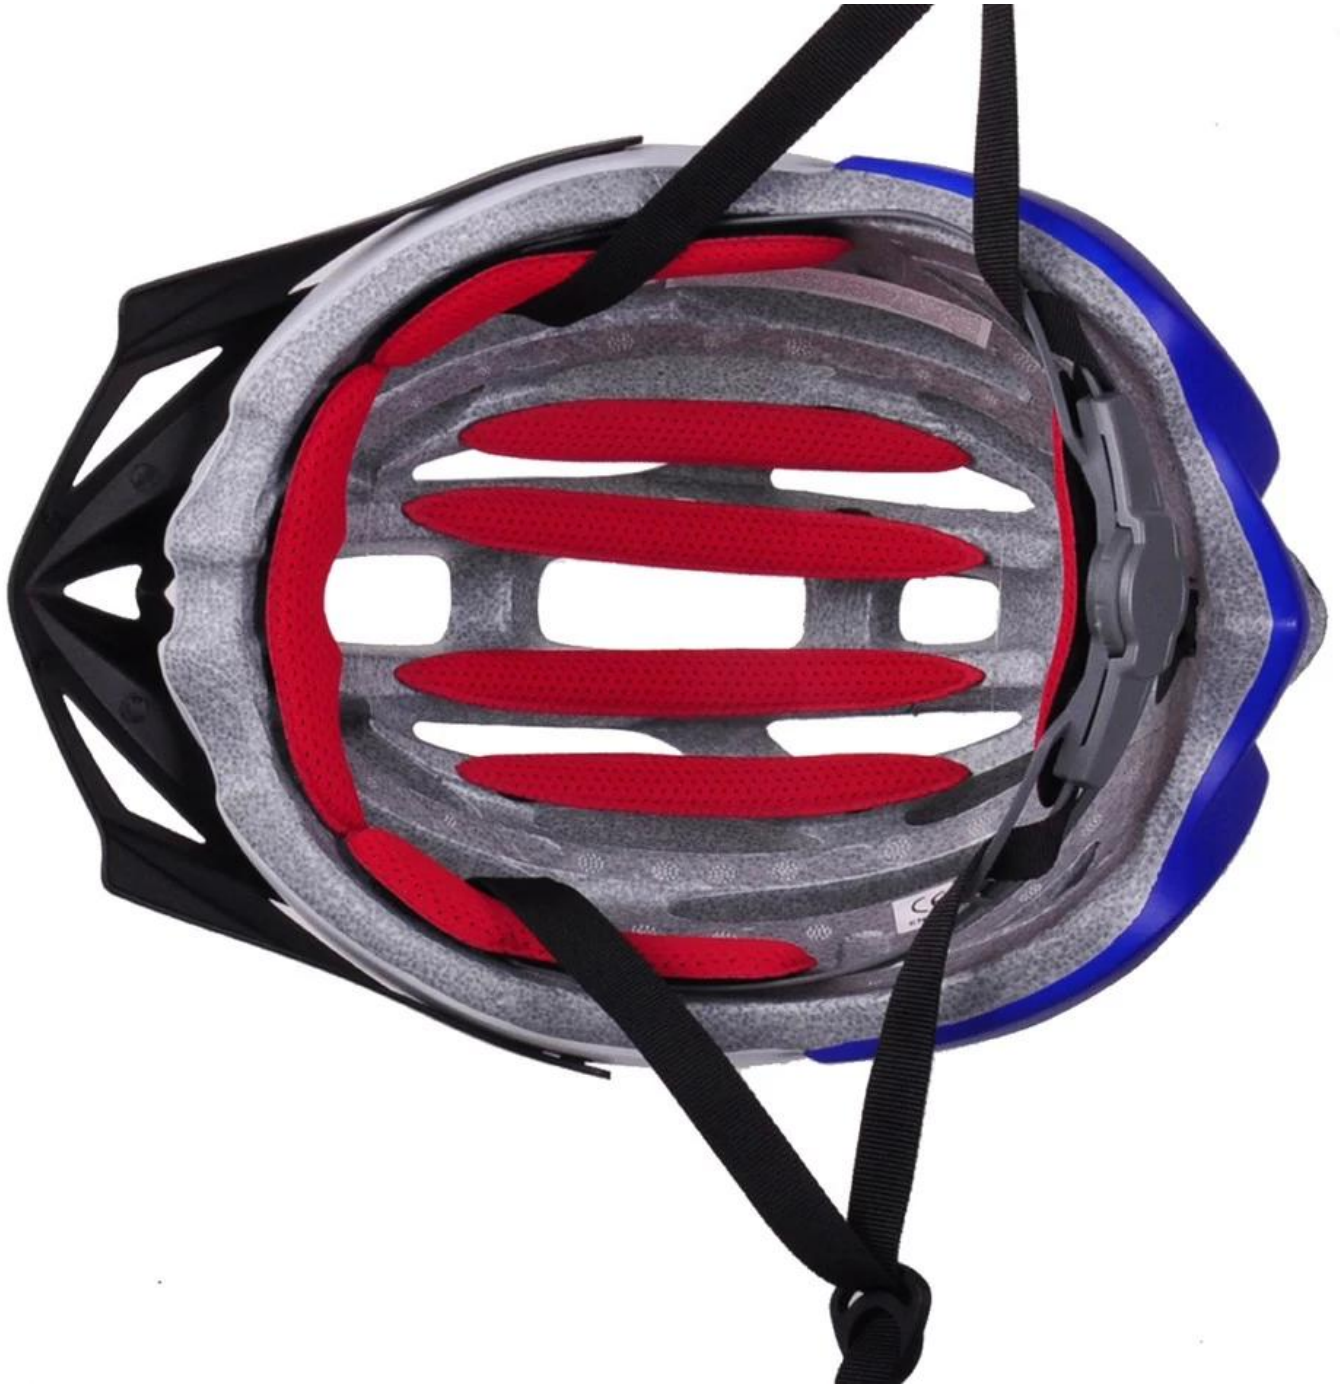

Packaging informazioni

Pezzi per cartone: 12 pezzi/cartone

Pacchetto di misure: 73 X 58 X 35 cm

Peso lordo: 6,50 kg

Tipo confezione: 1PCS/PP borsa with colore scatola, 12 pz PER scatola marrone