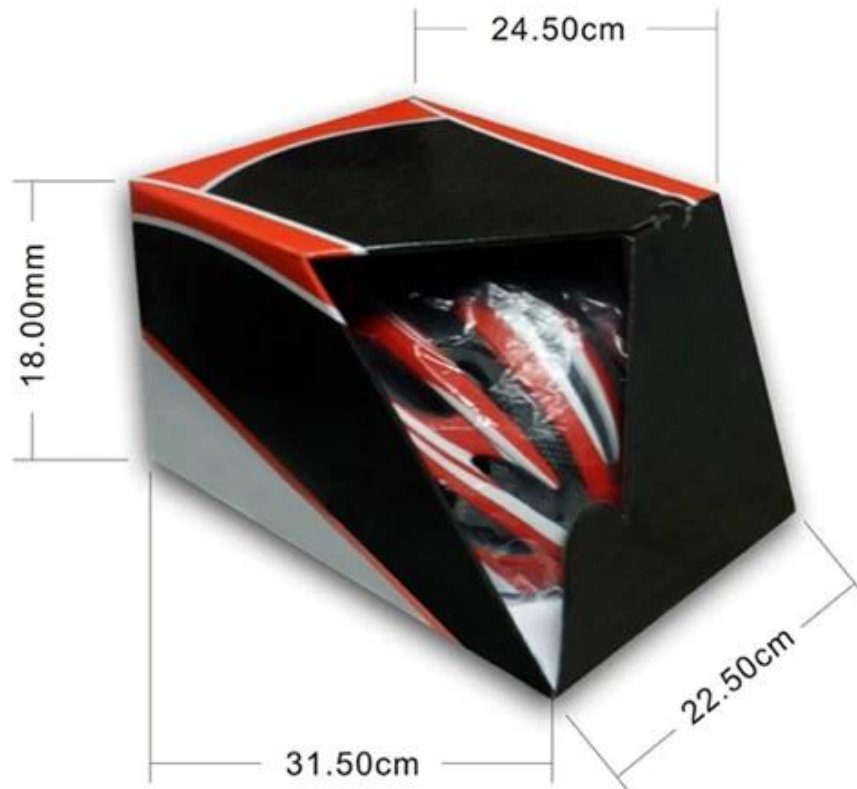

Le foto di dettaglio della Caschi moto giro:

Packaging informazioni

Pezzi per cartone: 12 pezzi/cartone

Pacchetto di misure: 73 X 58 X 35 cm

Peso lordo: 6,50 kg

Tipo confezione: 1PCS/PP borsa with colore scatola, 12 pz PER scatola marrone

Packaging

Items per Carton: 12 Pieces/Carton

Package Measurements: 73X58X35 cm

Gross Weight: 6.50 kg

Package Type: 1PCS/PP bag with color box, 12 PCS PER BROWN CARTON

La conoscenza di circonferenza della testa del casco da

arrampicata:

Europeo della testa:

Un ovale a forma di casco è progettato per la testa di un pilota con una dimensione che è considerevolmente in forma per gli europei.

Simulacro di testa generico:

Un casco della testa generico è progettato per la testa di un pilota con una dimensione che è leggermente più lungo front-to-back di sua misurazione laterale.