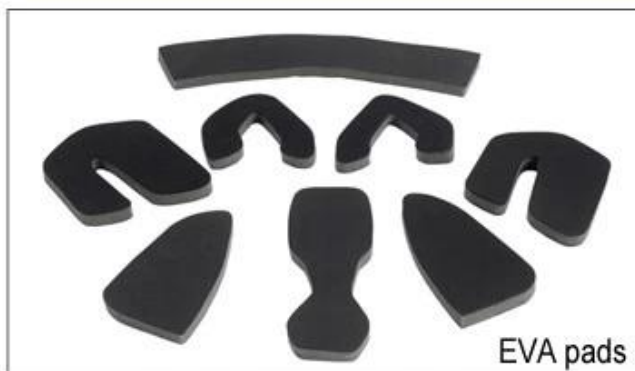

B003

We can also customize various colors buckle.

Non stupitevi! Come una fabbrica con 23 anni di R & S esperienza, abbiamo sviluppato una serie di regolazioni per i diversi caschi & rispettare diversi disegni del casco si possono trovare fino & regolatore Giù, Y forma di regolazione, regolatore del LED, la testa piena di regolazione, regolatore trasparente, regolatore integrato, ecc tutti presso la nostra fabbrica! Cosa c'è di più, al fine di soddisfare la vostra richiesta di marca, possiamo aggiungere adesivi logo o personalizzare il regolatore esclusivo secondo il vostro disegno o idea! La combinazione di multi-colore dei nostri aggiustamenti è anche uno dei suoi highlights. We promettere ogni regolazione manopola rotante è di ben fatto & in grado di fornire un comodo & stabile esperienza adatta!

Adjustment System Options

Ci sono diversi tipi di opzioni di tessuto imbottitura interna.

pads EVA: E 'cellula chiusa e impermeabile all'acqua, ha tatto resistente.

Mesh pastiglie: si può evitare che polvere e piccoli insetti volano nel casco durante la guida selvaggia.

rilievi di bassa qualità: facile rotti dopo l'attrito con i capelli, scomodo e caldo.

Inner Padding Fabric Options

EVA pads

Mesh pads

Nylon pads

Velvet pads

Cool max pads

Low quality pads