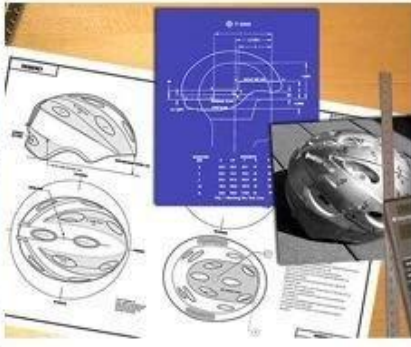

Customize for brand