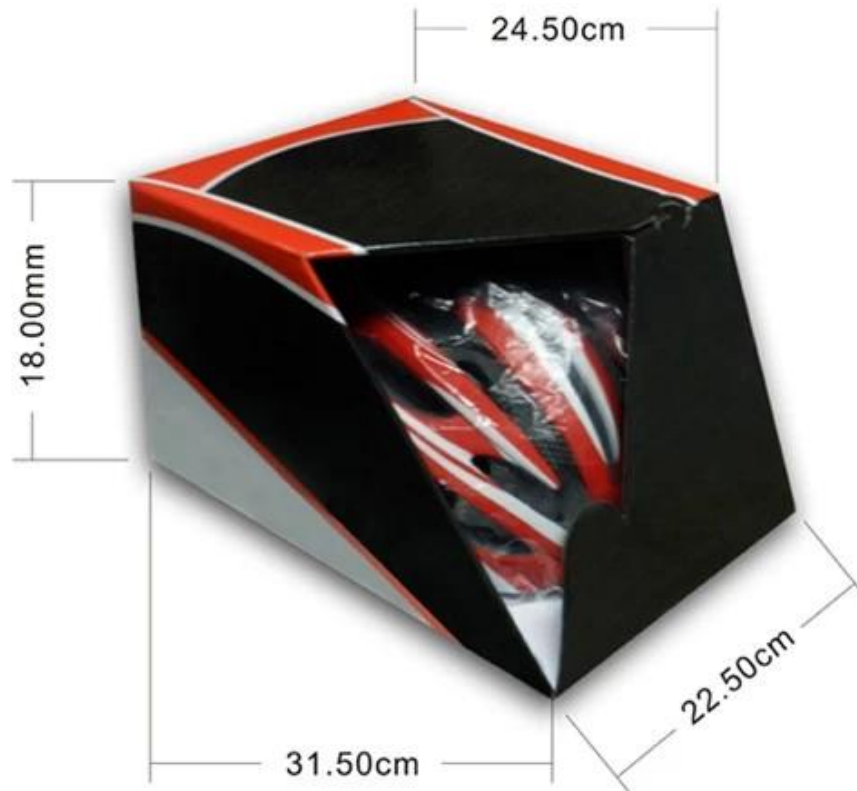

Informazioni bici della strada caschi Packagaing

ioTEMS per cartone: 12 pezzi / cartone

Misure del pacchetto: 73X58X35 cm

Peso lordo: 6.50 kg

Tipo confezione: scatola di colore borsa wth 1PCS / PP, 12 pc per scatola marrone

Packaging

Items per Carton: 12 Pieces/Carton

Package Measurements: 73X58X35 cm

Gross Weight: 6.50 kg

Package Type: 1PCS/PP bag wth color box, 12 PCS PER BROWN CARTON

La conoscenza di circonferenza cranica arrampicata casco:

Forma della testa europea:

Un casco a forma ovale è stato progettato per la testa di un pilota con una dimensione che è notevolmente in forma per gli europei.

Urto della testa generico:

Un casco simulacro di testa generico è progettato per una testa di pilota con una dimensione che è leggermente più lungo front-to-back di sua misurazione da lato a lato.

Urto della testa asiatico:

Un casco a forma rotonda è stato progettato per la testa di un pilota con una dimensione che è condierably adatta per gli asiatici.

Il nostro laboratorio di prova:

Anche se abbiamo preso in considerazione ogni elementi necessari per migliorare la struttura del corpo nel disegno, ma abbiamo ancora utilizzare l'attrezzatura professionale per ispezionare tutti gli aspetti del nostro prodotto! Il nostro avanzato laboratorio di test in-casa è stata costruita secondo EN1078, EN397, EN12492, CPSC, requisiti di prova ecc. Prima della nostra produzione di massa o inviarlo per organizzazione di test di terze parti, controlliamo la qualità noi stessi & amp; assicurarsi che essi sono qualificati!