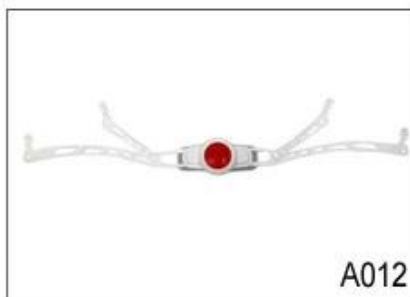

A008

A009

A010

A011

A012

Ci sono diversi tipi di opzioni di tessuto imbottitura interna.

pads EVA: E 'cellula chiusa e impermeabile all'acqua, ha tatto resistente.

Mesh pastiglie: si può evitare che polvere e piccoli insetti volano nel casco durante la guida selvaggia.