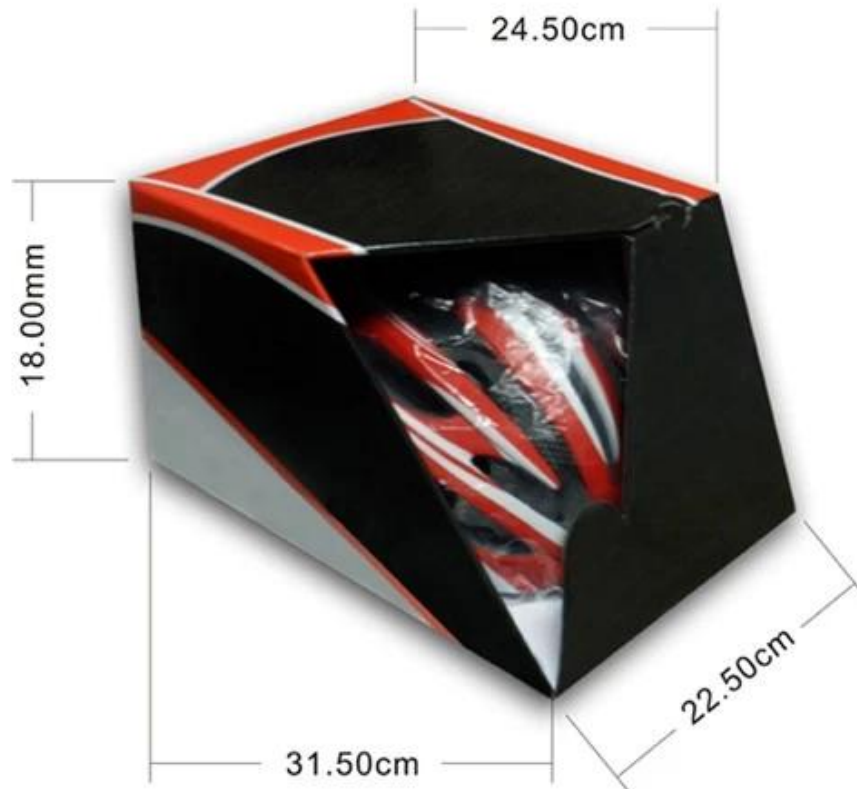

Le foto di dettaglio della Caschi bici di montagna:

Packaging informazioni

Pezzi per cartone: 12 pezzi/cartone

Pacchetto di misure: 73 X 58 X 35 cm

Peso lordo: 6,50 kg

Tipo confezione: 1PCS/PP borsa with colore scatola, 12 pz PER scatola marrone

Packaging

Items per Carton: 12 Pieces/Carton

Package Measurements: 73X58X35 cm

Gross Weight: 6.50 kg

Package Type: 1PCS/PP bag wth color box, 12 PCS PER BROWN CARTON

La conoscenza di circonferenza della testa del casco da

arrampicata:

Europeo della testa:

Un ovale a forma di casco è progettato per la testa di un pilota con una dimensione che è considerevolmente in forma per gli europei.

Simulacro di testa generico:

Un casco della testa generico è progettato per la testa di un pilota con una dimensione che è leggermente più lungo front-to-back di sua misurazione laterale.

Simulacro di testa asiatica:

Un turno a forma di casco è progettato per la testa di un pilota con una dimensione che è condierably adatta per gli asiatici.

Il nostro laboratorio di prova:

Anche se abbiamo considerato tutti gli elementi necessari per migliorare la struttura del corpo nel design, ma usiamo ancora le attrezzature professionali per controllare tutti gli aspetti del nostro prodotto! Il nostro avanzato laboratorio di test in-House è stato costruito secondo EN1078, EN397, EN12492, CPSC, requisiti di prova ecc. Prima la nostra produzione di massa o inviarlo a organizzazione di test di terze parti, verifica la qualità noi stessi & assicurarsi che essi sono qualificati!