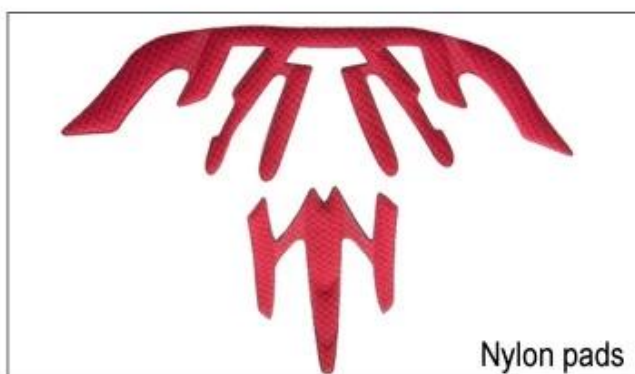

rilievi di bassa qualità: facile rotti dopo l'attrito con i capelli, scomodo e caldo.

## Inner Padding Fabric Options

EVA pads

Mesh pads

Nylon pads

Velvet pads

Cool max pads

Low quality pads

Traspirazione e comfort sono estremamente importanti, è per questo che il Manta dispone di cinghie Airlite che sono il 15% più leggero di un cinturino casco standard. cinghie Tetonon sono più leggeri, più forte e più traspirante di un normale cinturino del casco. Inoltre non si attaccano al viso con la stessa facilità quando le temperature iniziano ad aumentare. Veloce tessitura Adattamento sistema può essere facilmente e continuamente su misura per la vostra forma esatta testa. Il casco rimane saldamente in testa in tutte le situazioni e le cinghie tessitura sono sempre nella posizione migliore.