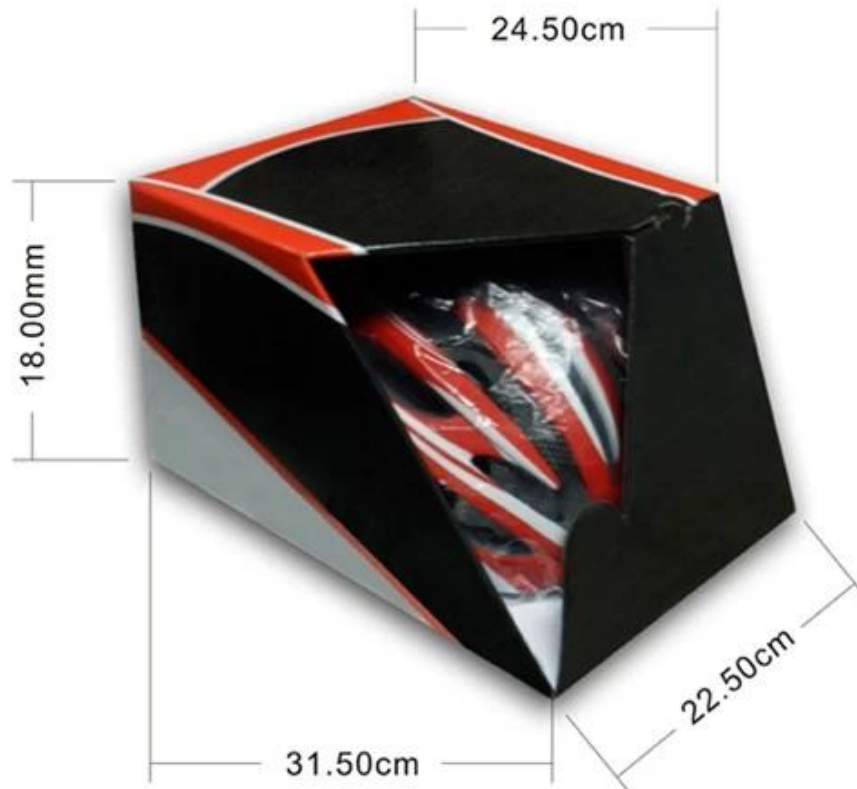

## La descrizione di casco bici mt:

- Ben ventilato, con tunnel molto raffreddamento ad aria e design aerodinamico ragionevole.
- Condotto tridimensionale design: questo disegno è molto aerodinamica coefficiente è piccola, in procinto di equitazione, persone indossano più cool.
- Tecnologia in-mold, Quando il casco all'impatto, l'uniforme di intero casco forza.
- Rimovibile tesa: blocchi il sole e la pioggia quando la velocità a cavallo.
- Alta qualità eco-friendly ad alta temperatura resistente PC shell.
- Il materiale EPS ad alta densità nero è importato dall'americano,
- Gli accessori biciclette: regolabile sottogola con fibbia a sgancio rapido; regolazione del blocco posteriore; Cool comodi cuscinetti;
- Certificazione: CE-EN1078 certificata per protezione contro gli urti,

### **Packaging informazioni**

Pezzi per cartone: 12 pezzi/cartone

Pacchetto di misure: 73 X 58 X 35 cm

Peso lordo: 6,50 kg

Tipo confezione: 1PCS/PP borsa with colore scatola, 12 pz PER scatola marrone

## Packaging

Items per Carton: 12 Pieces/Carton

Package Measurements: 73X58X35 cm

Gross Weight: 6.50 kg

Package Type: 1PCS/PP bag with color box, 12 PCS PER BROWN CARTON

**La conoscenza di circonferenza della testa del casco da**

### Simulacro di testa generico:

Un casco della testa generico è progettato per la testa di un pilota con una dimensione che è leggermente più lungo front-to-back di sua misurazione laterale.