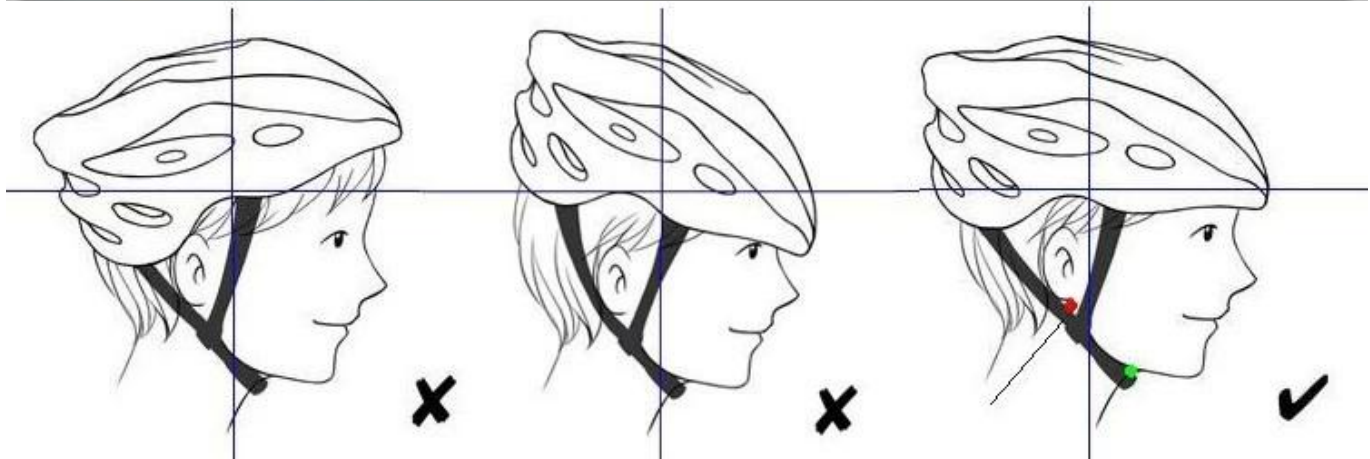

7.Logo	adesivo stampa, filigrana, il trasferimento di calore, ecc.	
8. MOQ	500 pcss	Ogni colore non meno di 300pcs
9. scatola	Size73 * 58 * 35cm	
10.Packing	12pcs / ctn	10pcs ctn maestro
11.Price Term	FOB	
Metodo 12.Shipping	Dal mare o da espresso di aria	
13. pagamento	PaypalT / T, Western Union, L / C	
tempo 14.Sample	4-7 giorni	dopo aver ricevuto i dati di esempio
15.Production Lead Time	20-30 giorni	circa dopo la vostra conferma di campioni di pre-produzione, e anche secondo la vostra quantità di ordine