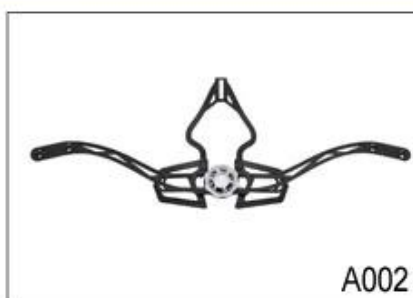

Adjustment System Options

Ci sono diversi tipi di opzioni di tessuto imbottitura interna.

pads EVA: E 'cellula chiusa e impermeabile all'acqua, ha tatto resistente.

Mesh pastiglie: si può evitare che polvere e piccoli insetti volano nel casco durante la guida selvaggia.

pad in nylon: antibatterico e pelle-amichevole, facile da pulire.

pastiglie velluto: sensazione molto morbido e confortevole.

pastiglie max fresco: molto high-end, in grado di mantenere i capelli asciutto e fresco durante la guida.

rilievi di bassa qualità: facile rotti dopo l'attrito con i capelli, scomodo e caldo.