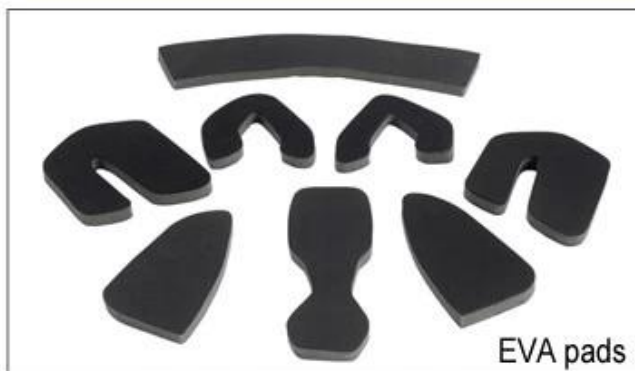

T003

T004

T005

T006

Ci sono diversi tipi di opzioni di tessuto imbottitura interna.

pads EVA: E 'cellula chiusa e impermeabile all'acqua, ha tatto resistente.

Mesh pastiglie: si può evitare che polvere e piccoli insetti volano nel casco durante la guida selvaggia.

pad in nylon: antibatterico e pelle-amichevole, facile da pulire.

pastiglie velluto: sensazione molto morbido e confortevole.

pastiglie max fresco: molto high-end, in grado di mantenere i capelli asciutto e fresco durante la guida.

rilievi di bassa qualità: facile rotti dopo l'attrito con i capelli, scomodo e caldo.

Inner Padding Fabric Options

EVA pads

Mesh pads

Nylon pads

Velvet pads

Cool max pads

Low quality pads