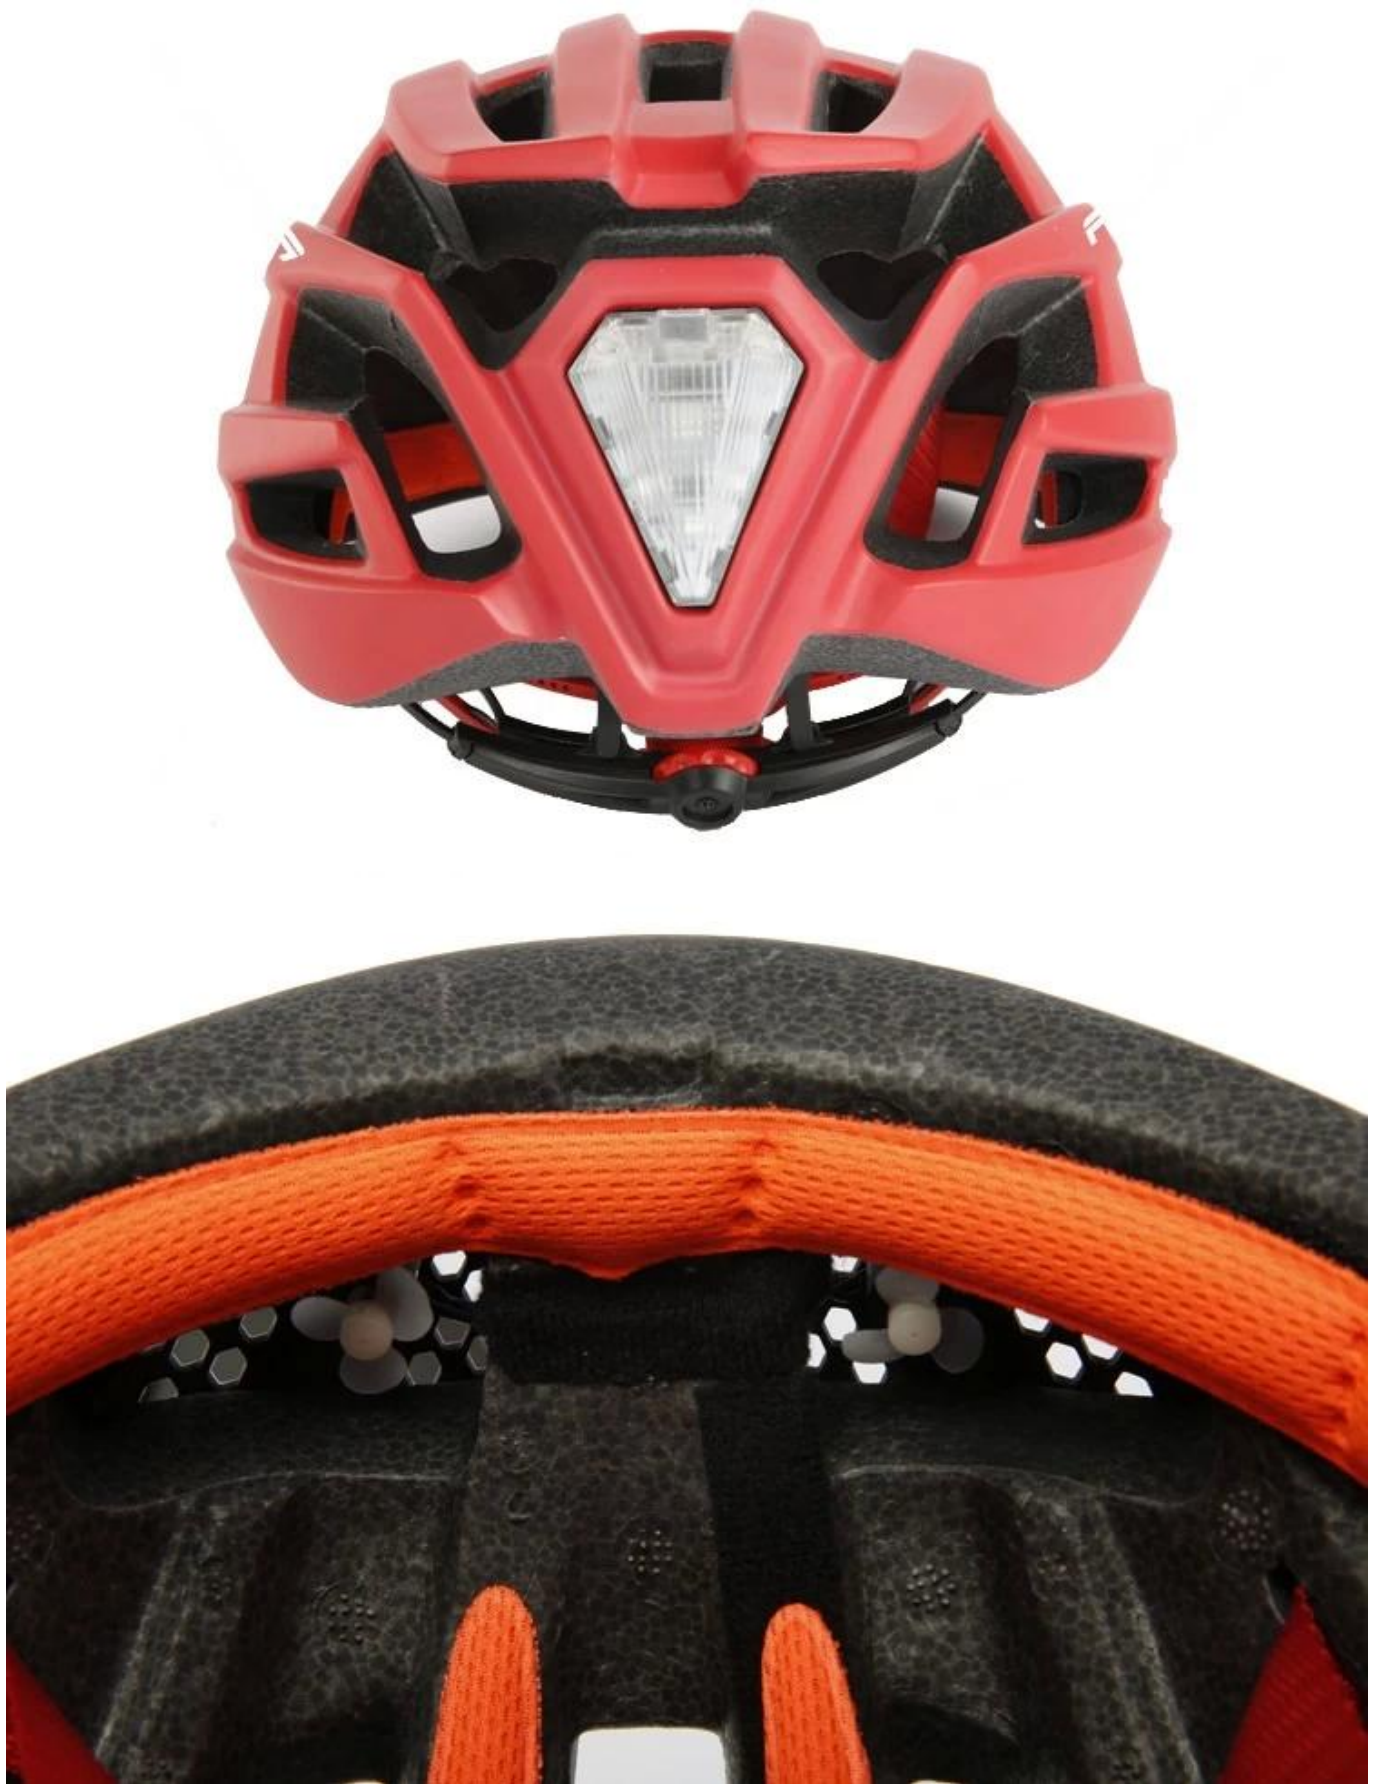

Finora, abbiamo iniziato a produrre & esportazione di diversi tipi di il miglior casco bici da strada per più di 24 anni. È possibile acquistare ultima la qualità del design casco migliore bici da strada sotto .