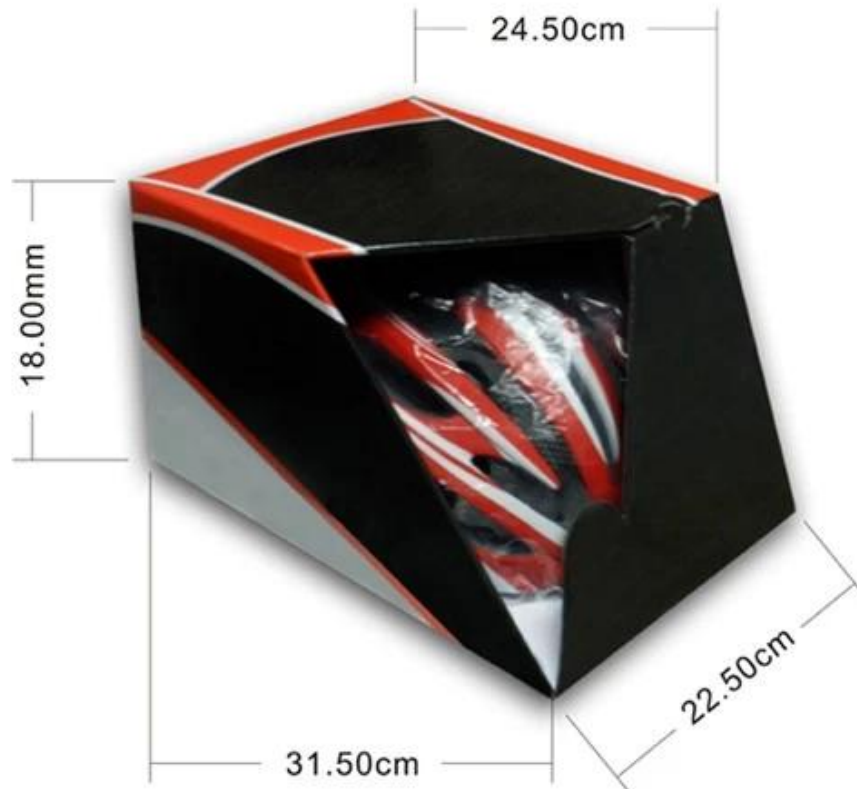

- Ben ventilato, con tunnel molto raffreddamento ad aria e design aerodinamico ragionevole.
- Condotto tridimensionale design: questo disegno è molto aerodinamica coefficiente è piccola, in procinto di equitazione, persone indossano più cool.
- Tecnologia in-mold, Quando il casco all'impatto, l'uniforme di intero casco forza.
- Rimovibile tesa: blocchi il sole e la pioggia quando la velocità a cavallo.
- Alta qualità eco-friendly ad alta temperatura resistente PC shell.
- Il materiale EPS ad alta densità nero è importato dall'americano,
- Gli accessori biciclette: regolabile sottogola con fibbia a sgancio rapido; regolazione del blocco posteriore; Cool comodi cuscinetti;
- Certificazione: CE-EN1078 certificata per protezione contro gli urti,

Le foto di dettaglio della Caschi da moto a buon mercato montagna:

Display From Different Perspectives

Packaging informazioni

Pezzi per cartone: 12 pezzi/cartone

Pacchetto di misure: 73 X 58 X 35 cm

Peso lordo: 6,50 kg

Tipo confezione: 1PCS/PP borsa with colore scatola, 12 pz PER scatola marrone

Packaging

Items per Carton: 12 Pieces/Carton

Package Measurements: 73X58X35 cm

Gross Weight: 6.50 kg

Package Type: 1PCS/PP bag with color box, 12 PCS PER BROWN CARTON

Simulacro di testa generico:

Un casco della testa generico è progettato per la testa di un pilota con una dimensione che è leggermente più lungo front-to-back di sua misurazione laterale.

Simulacro di testa asiatica: