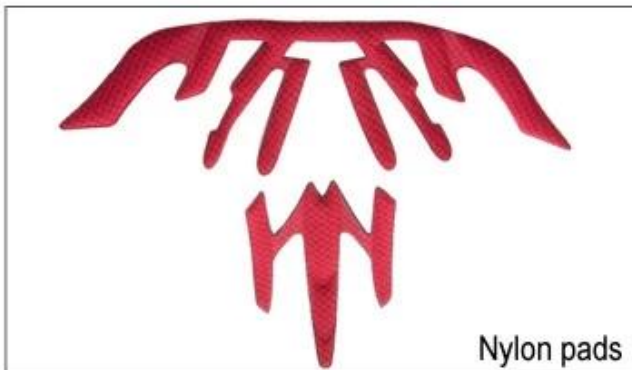

rilievi di bassa qualità: facile rotti dopo l'attrito con i capelli, scomodo e caldo.

Inner Padding Fabric Options

EVA pads

Mesh pads

Nylon pads

Velvet pads

Cool max pads

Low quality pads

Traspirazione e comfort sono estremamente importanti, è per questo che il Manta dispone di cinghie Airlite che sono il 15% più leggero di un cinturino casco standard. cinghie Tetonon sono più leggeri, più forte e più traspirante di un normale cinturino del casco. Inoltre non si attaccano al viso con la stessa facilità quando le temperature iniziano ad aumentare. Veloce tessitura Adattamento sistema può essere facilmente e continuamente su misura per la vostra forma esatta testa. Il casco rimane saldamente in testa in tutte le situazioni e le cinghie tessitura sono sempre nella posizione migliore.