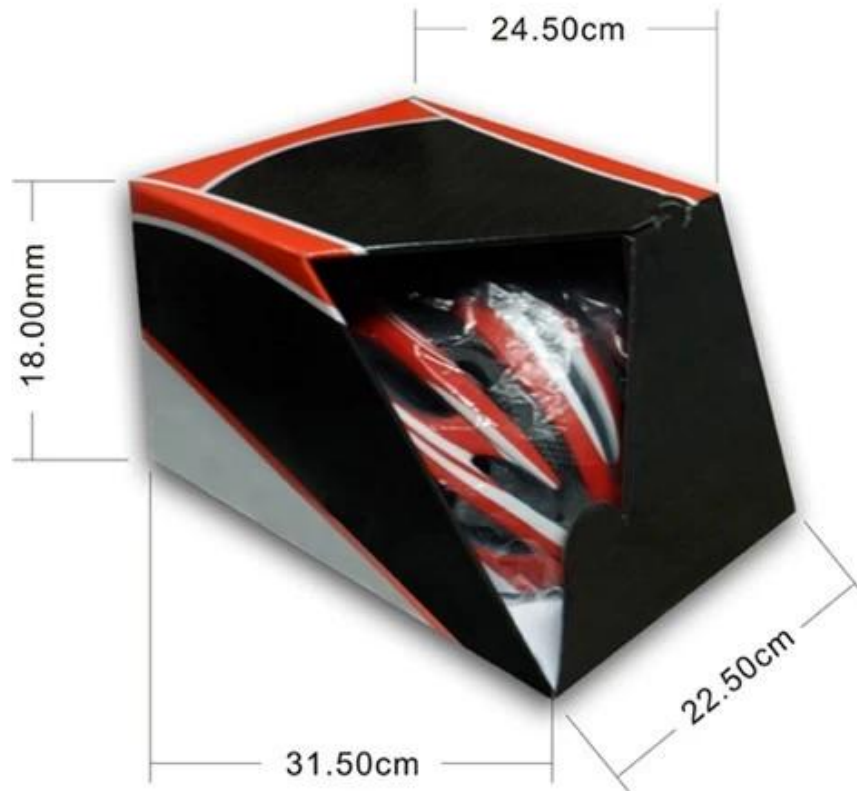

### **caratteristiche del prodotto**

1. addensare PC Shell, la tutela sarebbe un drastico aumento.
2. Alta densità del materiale EPS grigio, leggerezza, resistenza agli urti, fornire una protezione affidabile.
3. Con fibbia di regolazione presa di testa, tessitura PA, i rilievi lavabili.
4. Pad Fodera dotato di tecnologia di stampaggio a caldo.
5. We sono un produttore diretto casco, con indipendente R & S capacità.

## Packaging

Items per Carton: 12 Pieces/Carton

Package Measurements: 73X58X35 cm

Gross Weight: 6.50 kg

Package Type: 1PCS/PP bag with color box, 12 PCS PER BROWN CARTON

### **Sulla nostra testa di manichino**

Forma della testa europea:

Un casco a forma ovale è stato progettato per la testa di un pilota con una dimensione che è notevolmente in forma per gli europei.

Urto della testa generico:

Un casco simulacro di testa generico è progettato per una testa di pilota con una dimensione che è leggermente più lungo front-to-back di sua misurazione da lato a lato.

Urto della testa asiatico:

Un casco a forma rotonda è stato progettato per la testa di un pilota con una dimensione che è condierably adatta per gli asiatici.