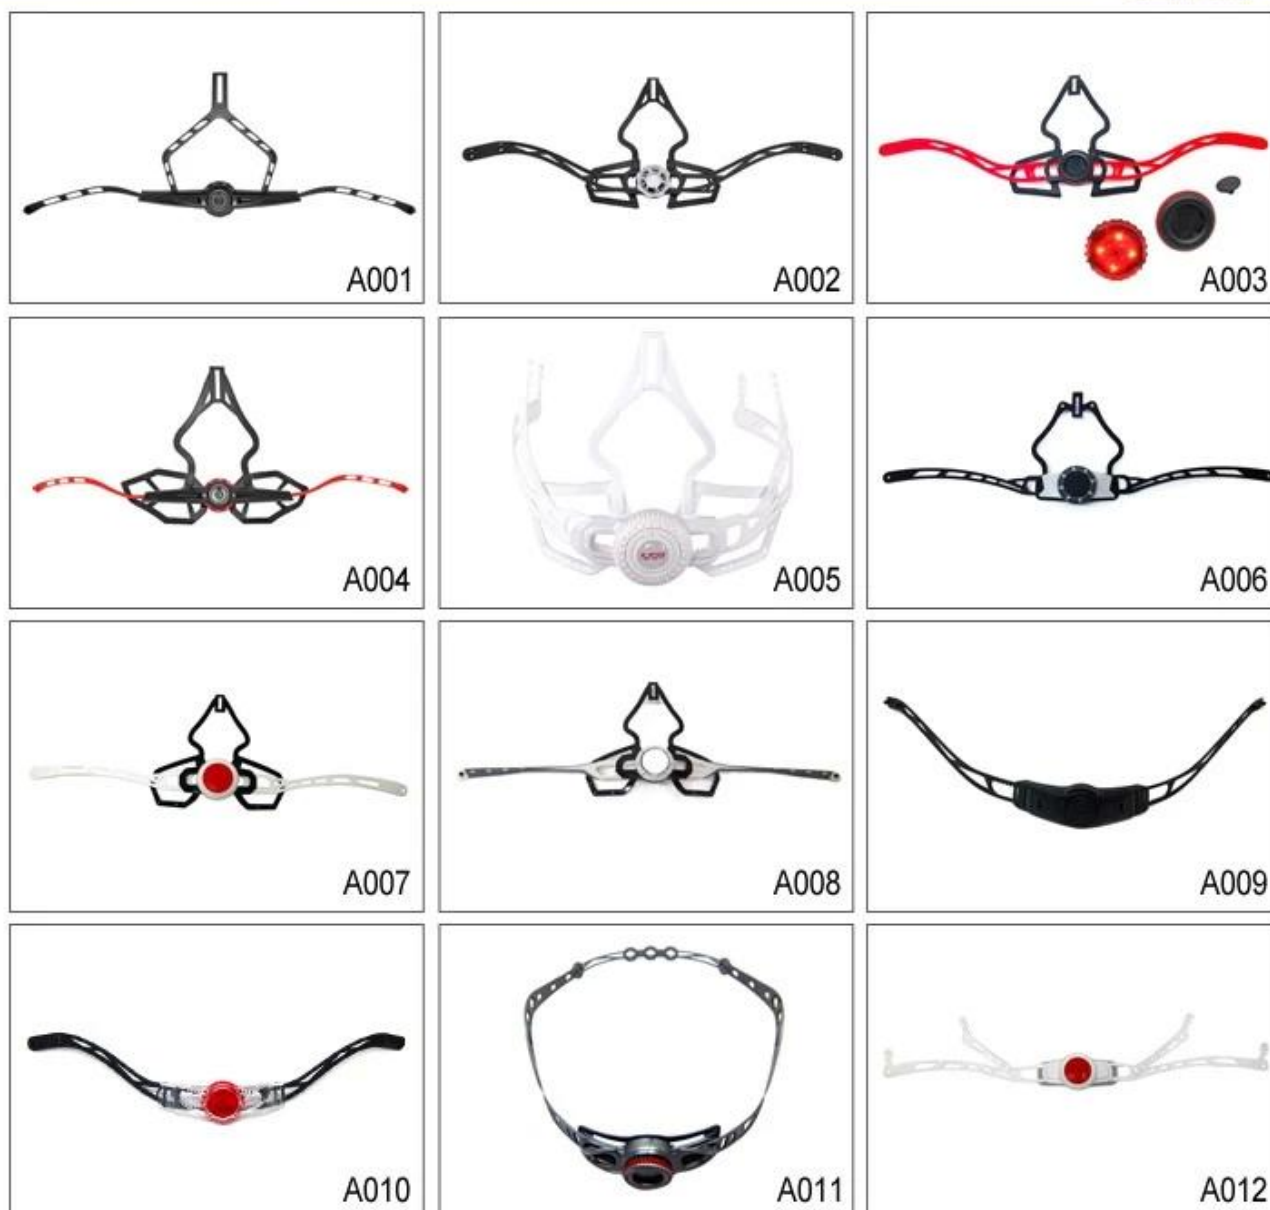

Adjustment System Options

Ci sono diversi tipi di opzioni di tessuto imbottitura interna.

pads EVA: E 'cellula chiusa e impermeabile all'acqua, ha tatto resistente.

Mesh pastiglie: si può evitare che polvere e piccoli insetti volano nel casco durante la guida selvaggia.

pad in nylon: antibatterico e pelle-amichevole, facile da pulire.

pastiglie velluto: sensazione molto morbido e confortevole.

pastiglie max fresco: molto high-end, in grado di mantenere i capelli asciutto e fresco durante la guida.

rilievi di bassa qualità: facile rotti dopo l'attrito con i capelli, scomodo e caldo.