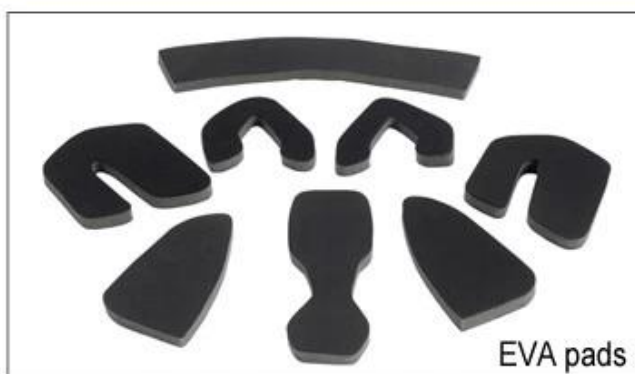

B003

We can also customize various colors buckle.

Non stupitevi! Come una fabbrica con 23 anni di R & S esperienza, abbiamo sviluppato una serie di regolazioni per i diversi caschi & rispettare diversi disegni del casco si possono trovare fino &; regolatore Giù, Y forma di regolazione, regolatore del LED, la testa piena di regolazione, regolatore trasparente, regolatore integrato, ecc tutti presso la nostra fabbrica! Cosa c'è di più, al fine di soddisfare la vostra richiesta di marca, possiamo aggiungere adesivi logo o personalizzare il regolatore esclusivo secondo il vostro disegno o idea! La combinazione di multi-colore dei nostri aggiustamenti è anche uno dei suoi highlights. We promettere ogni regolazione manopola rotante è di ben fatto & in grado di fornire un comodo & stabile esperienza adatta!

Adjustment System Options

Ci sono diversi tipi di opzioni di tessuto imbottitura interna.

pads EVA: E 'cellula chiusa e impermeabile all'acqua, ha tatto resistente.

Mesh pastiglie: si può evitare che polvere e piccoli insetti volano nel casco durante la guida selvaggia.

rilievi di bassa qualità: facile rotti dopo l'attrito con i capelli, scomodo e caldo.

Inner Padding Fabric Options

Traspirazione e comfort sono estremamente importanti, è per questo che il Manta dispone di cinghie Airlite che sono il 15% più leggero di un cinturino casco standard. cinghie Tetonon sono più leggeri, più forte e più traspirante di un normale cinturino del casco. Inoltre non si attaccano al viso con la stessa facilità quando le temperature iniziano ad aumentare. Veloce tessitura Adattamento sistema può essere facilmente e continuamente su misura per la vostra forma esatta testa. Il casco rimane saldamente in testa in tutte le situazioni e le cinghie tessitura sono sempre nella posizione migliore.