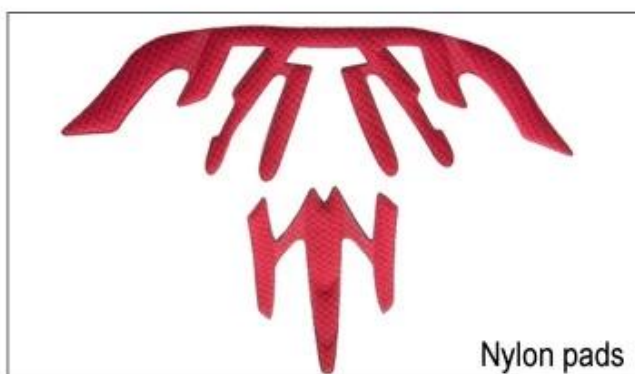

Inner Padding Fabric Options

Traspirazione e comfort sono estremamente importanti, è per questo che il Manta dispone di cinghie Airlite che sono il 15% più leggero di un cinturino casco standard. cinghie Tetonon sono più leggeri, più forte e più traspirante di un normale cinturino del casco. Inoltre non si attaccano al viso con la stessa facilità quando le temperature iniziano ad aumentare. Veloce tessitura Adattamento sistema può essere facilmente e continuamente su misura per la vostra forma esatta testa. Il casco rimane saldamente in testa in tutte le situazioni e le cinghie tessitura sono sempre nella posizione migliore.