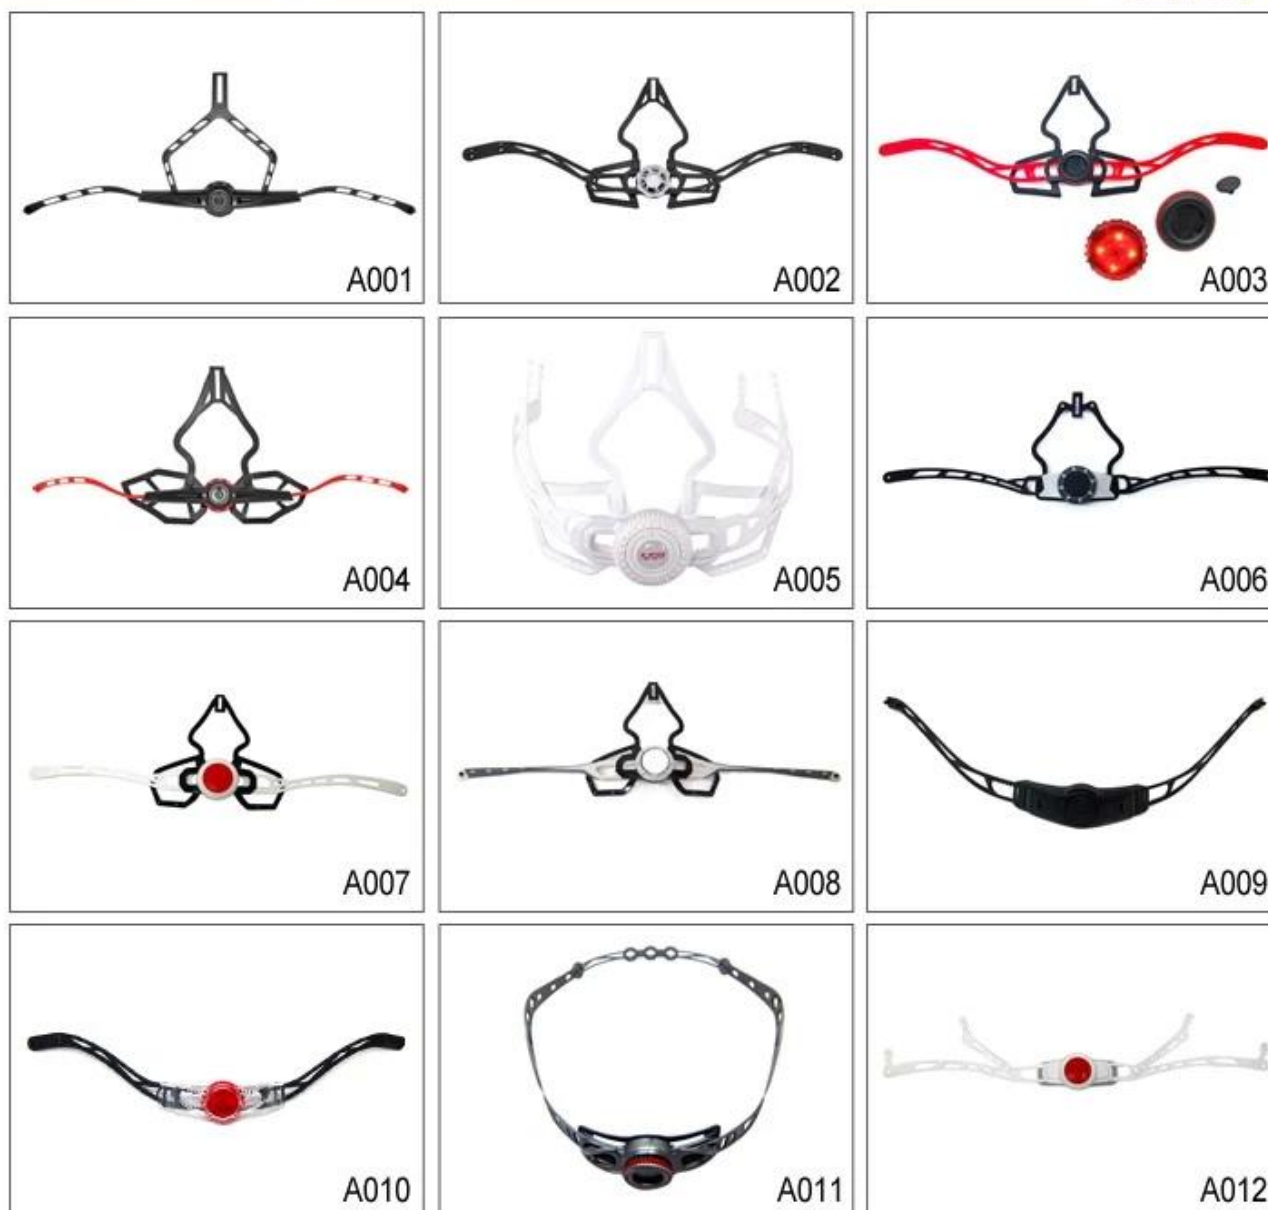

Adjustment System Options

Ci sono diversi tipi di opzioni di tessuto imbottitura interna.

pads EVA: E 'cellula chiusa e impermeabile all'acqua, ha tatto resistente.

Mesh pastiglie: si può evitare che polvere e piccoli insetti volano nel casco durante la guida selvaggia.

pad in nylon: antibatterico e pelle-amichevole, facile da pulire.

pastiglie velluto: sensazione molto morbido e confortevole.

pastiglie max fresco: molto high-end, in grado di mantenere i capelli asciutto e fresco durante la guida.

rilievi di bassa qualità: facile rotti dopo l'attrito con i capelli, scomodo e caldo.