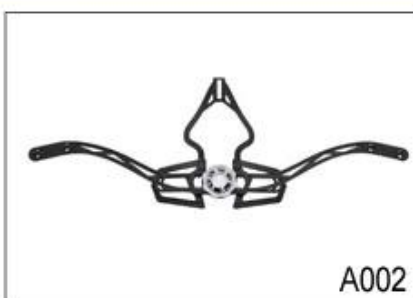

Adjustment System Options

The Dial of Adjustment can be interchangeable with LED light

Ci sono diversi tipi di opzioni di tessuto imbottitura interna.

pads EVA: E 'cellula chiusa e impermeabile all'acqua, ha tatto resistente.

Mesh pastiglie: si può evitare che polvere e piccoli insetti volano nel casco durante la guida selvaggia.