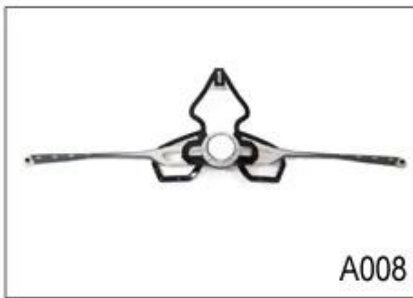

Adjustment System Options

The Dial of Adjustment can be interchangeable with LED light

Ci sono diversi tipi di opzioni di tessuto imbottitura interna.

pads EVA: E 'cellula chiusa e impermeabile all'acqua, ha tatto resistente.

Mesh pastiglie: si può evitare che polvere e piccoli insetti volano nel casco durante la guida selvaggia.