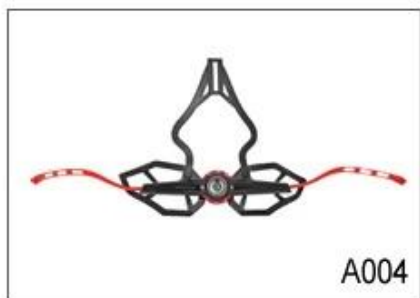

Adjustment System Options

The Dial of Adjustment can be interchangeable with LED light

Ci sono diversi tipi di opzioni di tessuto imbottitura interna.

pads EVA: E 'cellula chiusa e impermeabile all'acqua, ha tatto resistente.

Mesh pastiglie: si può evitare che polvere e piccoli insetti volano nel casco durante la guida selvaggia.