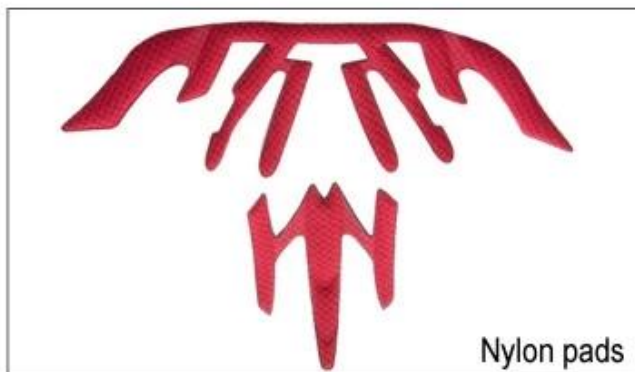

Adjustment System Options

The Dial of Adjustment can be interchangeable with LED light

Ci sono diversi tipi di opzioni di tessuto imbottitura interna.

pads EVA: E 'cellula chiusa e impermeabile all'acqua, ha tatto resistente.

Mesh pastiglie: si può evitare che polvere e piccoli insetti volano nel casco durante la guida selvaggia.

pad in nylon: antibatterico e pelle-amichevole, facile da pulire.

pastiglie velluto: sensazione molto morbido e confortevole.

pastiglie max fresco: molto high-end, in grado di mantenere i capelli asciutto e fresco durante la guida.

rilievi di bassa qualità: facile rotti dopo l'attrito con i capelli, scomodo e caldo.

Inner Padding Fabric Options