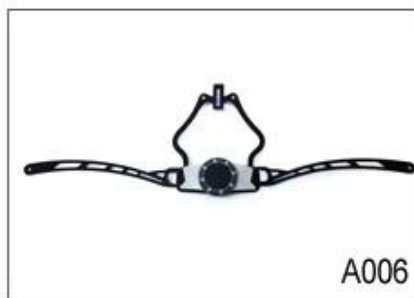

Adjustment System Options

The Dial of Adjustment can be interchangeable with LED light

Ci sono diversi tipi di opzioni di tessuto imbottitura interna.

pads EVA: E 'cellula chiusa e impermeabile all'acqua, ha tatto resistente.

Mesh pastiglie: si può evitare che polvere e piccoli insetti volano nel casco durante la guida selvaggia.