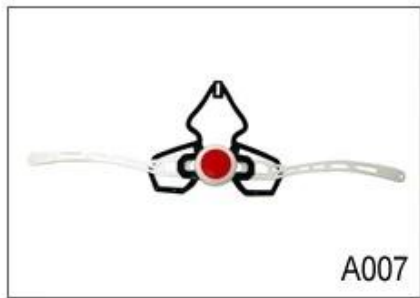

- Marchio standard ITW Nylon casco fibbia

- Fibbia casco tradizionale

fibbia brevetto self-developed magnetica (la sicurezza globale, funzionalità e grande facilità di uso del casco con la "chiusura con una sola mano", con forti magneti li rendono facili da chiudere e aprire, molto comodo e sicuro).

- Disponibile titolare cinghia del casco in colori varietà.

Buckle Options

B001

ITW standard helmet buckle

Traditional helmet buckle

B002

Patent self-developed magnetic buckle

Fidlock magnetic buckle

Adjustment System Options

The Dial of Adjustment can be interchangeable with LED light

Ci sono diversi tipi di opzioni di tessuto imbottitura interna.

pads EVA: E 'cellula chiusa e impermeabile all'acqua, ha tatto resistente.