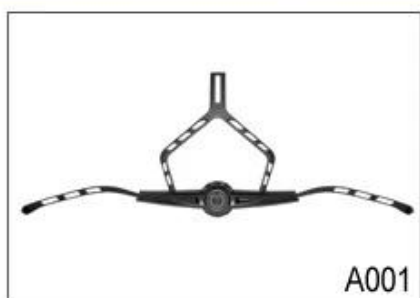

Adjustment System Options

The Dial of Adjustment can be interchangeable with LED light

Ci sono diversi tipi di opzioni di tessuto imbottitura interna.

pads EVA: E 'cellula chiusa e impermeabile all'acqua, ha tatto resistente.

Mesh pastiglie: si può evitare che polvere e piccoli insetti volano nel casco durante la guida selvaggia.