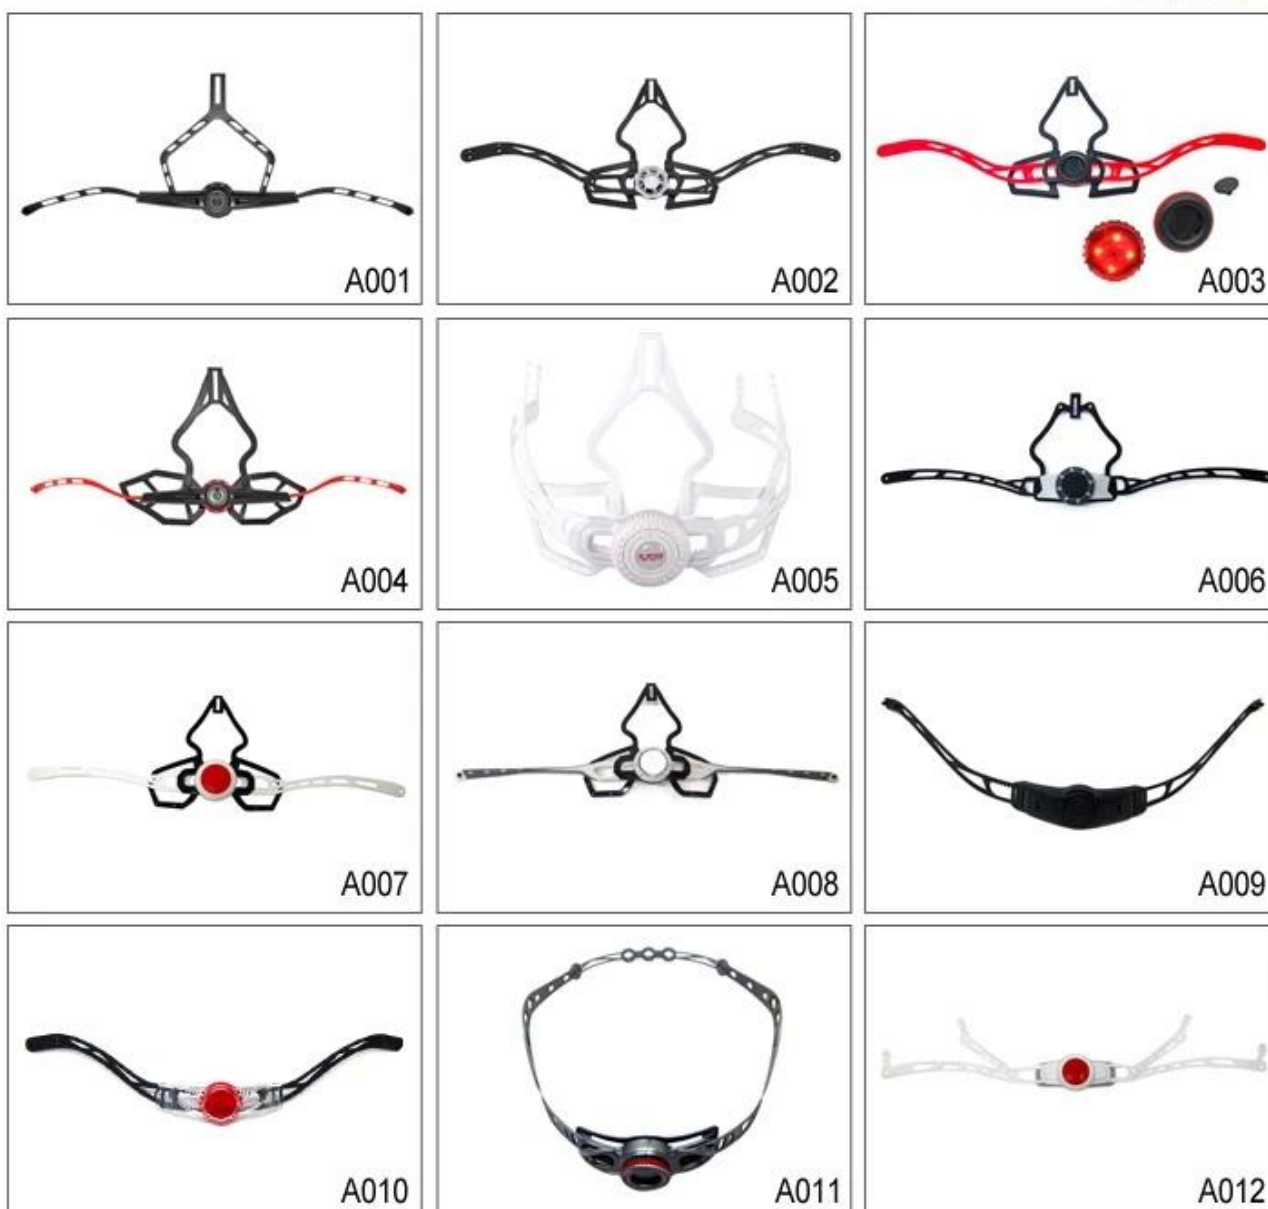

Non stupitevi! Come una fabbrica con 23 anni di R & S esperienza, abbiamo sviluppato una serie di regolazioni per i diversi caschi & rispettare diversi disegni del casco si possono trovare fino & regolatore Giù, Y forma di regolazione, regolatore del LED, la testa piena di regolazione, regolatore trasparente, regolatore integrato, ecc tutti presso la nostra fabbrica! Cosa c'è di più, al fine di soddisfare la vostra richiesta di marca, possiamo aggiungere adesivi logo o personalizzare il regolatore esclusivo secondo il vostro disegno o idea! La combinazione di multi-colore dei nostri aggiustamenti è anche uno dei suoi highlights. We promettere ogni regolazione manopola rotante è di ben fatto & in grado di fornire un comodo & stabile esperienza adatta!

Adjustment System Options

Ci sono diversi tipi di opzioni di tessuto imbottitura interna.

pads EVA: E 'cellula chiusa e impermeabile all'acqua, ha tatto resistente.

Mesh pastiglie: si può evitare che polvere e piccoli insetti volano nel casco durante la guida selvaggia.

pad in nylon: antibatterico e pelle-amichevole, facile da pulire.

pastiglie velluto: sensazione molto morbido e confortevole.