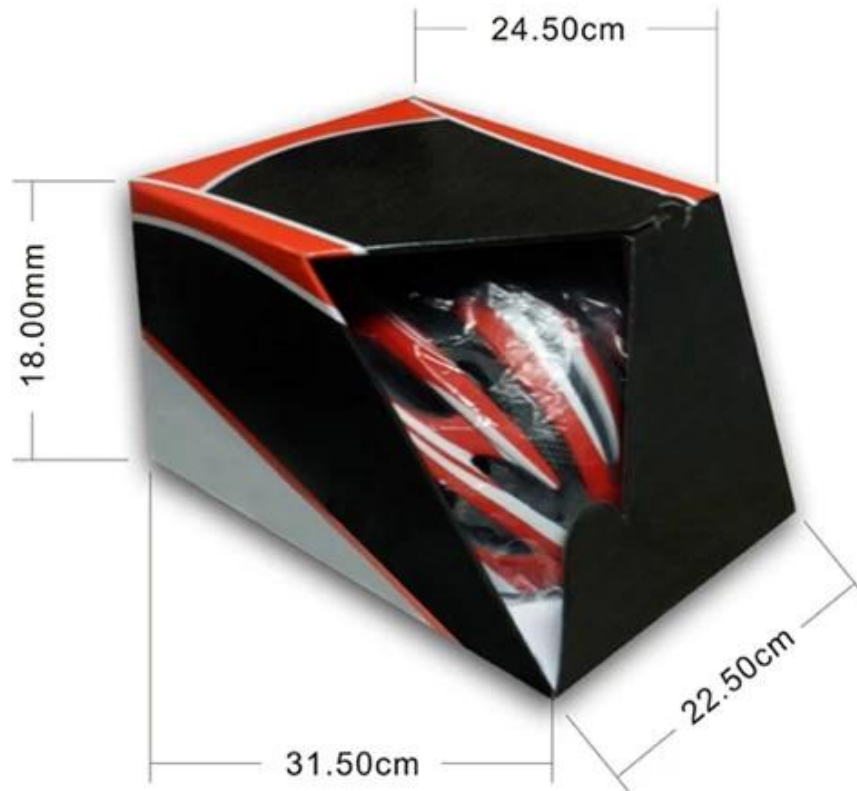

## **Descrizione di caschi da moto carina:**

Materiale esterno: PC

Materiale del rivestimento: Nero EPS ad alta densità

Dimensioni: S/M(54-58cm); M/L(58-62cm)

Peso: 220g,

Colore: Pantone

Accessori: Anello sistema fit, fibbia a sgancio rapido, PA pastiglie di tessitura e staccabile.

## **La specifica di bici da strada casco:**

Modello no.	Bici da strada casco AU-B702
Materiale	In-mould EPS liner & shell PC
Certificazione	CE EN1078
Prese d'aria	27 prese d'aria
Colore	Pantone, su misura
Circonferenza testa di dimensioni	S/M(54-58cm); M/L(58-62cm)
Peso	220g
Tempo di campionamento	7 giorni
MOQ	300 pz
Dettagli del pacchetto	PP bag + singolo colore scatola imballaggio + cartone

## Packaging

Items per Carton: 12 Pieces/Carton

Package Measurements: 73X58X35 cm

Gross Weight: 6.50 kg

Package Type: 1PCS/PP bag with color box, 12 PCS PER BROWN CARTON

**La conoscenza di circonferenza della testa del casco da**

### Simulacro di testa generico:

Un casco della testa generico è progettato per la testa di un pilota con una dimensione che è leggermente più lungo front-to-back di sua misurazione laterale.