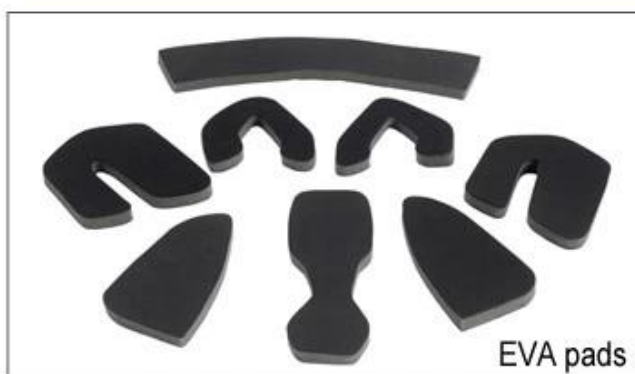

We can also customize various colors buckle.

Non stupitevi! Come una fabbrica con 23 anni di R & S esperienza, abbiamo sviluppato una serie di regolazioni per i diversi caschi & rispettare diversi disegni del casco si possono trovare fino & ; regolatore Giù, Y forma di regolazione, regolatore del LED, la testa piena di regolazione, regolatore trasparente, regolatore integrato, ecc tutti presso la nostra fabbrica! Cosa c'è di più, al fine di soddisfare la vostra richiesta di marca, possiamo aggiungere adesivi logo o personalizzare il regolatore esclusivo secondo il vostro disegno o idea! La combinazione di multi-colore dei nostri aggiustamenti è anche uno dei suoi highlights. We promettere ogni regolazione manopola rotante è di ben fatto & in grado di fornire un comodo & stabile esperienza adatta!

Adjustment System Options

Ci sono diversi tipi di opzioni di tessuto imbottitura interna.

pads EVA: E' cellula chiusa e impermeabile all'acqua, ha tatto resistente.

Mesh pastiglie: si può evitare che polvere e piccoli insetti volano nel casco durante la guida selvaggia.

rilievi di bassa qualità: facile rotti dopo l'attrito con i capelli, scomodo e caldo.

Inner Padding Fabric Options

EVA pads

Mesh pads

Nylon pads

Velvet pads

Cool max pads

Low quality pads