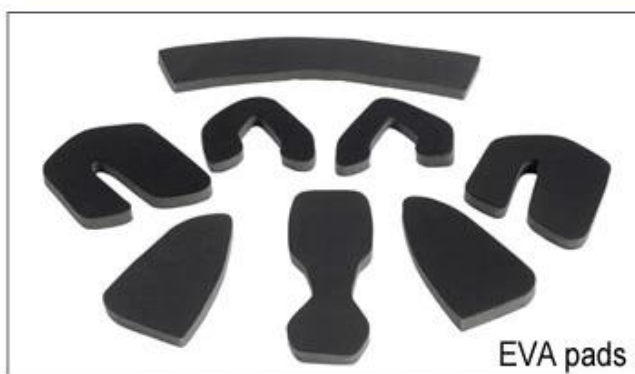

We can also customize various colors buckle.

Non stupitevi! Come una fabbrica con 23 anni di R & S esperienza, abbiamo sviluppato una serie di regolazioni per i diversi caschi & rispettare diversi disegni del casco si possono trovare fino & regolatore Giù, Y forma di regolazione, regolatore del LED, la testa piena di regolazione, regolatore trasparente, regolatore integrato, ecc tutti presso la nostra fabbrica! Cosa c'è di più, al fine di soddisfare la vostra richiesta di marca, possiamo aggiungere adesivi logo o personalizzare il regolatore esclusivo secondo il vostro disegno o idea! La combinazione di multi-colore dei nostri aggiustamenti è anche uno dei suoi highlights. We promettere ogni regolazione manopola rotante è di ben fatto & in grado di fornire un comodo & stabile esperienza adatta!

Adjustment System Options

Ci sono diversi tipi di opzioni di tessuto imbottitura interna.

pads EVA: E 'cellula chiusa e impermeabile all'acqua, ha tatto resistente.

Mesh pastiglie: si può evitare che polvere e piccoli insetti volano nel casco durante la guida selvaggia.

rilievi di bassa qualità: facile rotti dopo l'attrito con i capelli, scomodo e caldo.

Inner Padding Fabric Options

EVA pads

Mesh pads

Nylon pads

Velvet pads

Cool max pads

Low quality pads