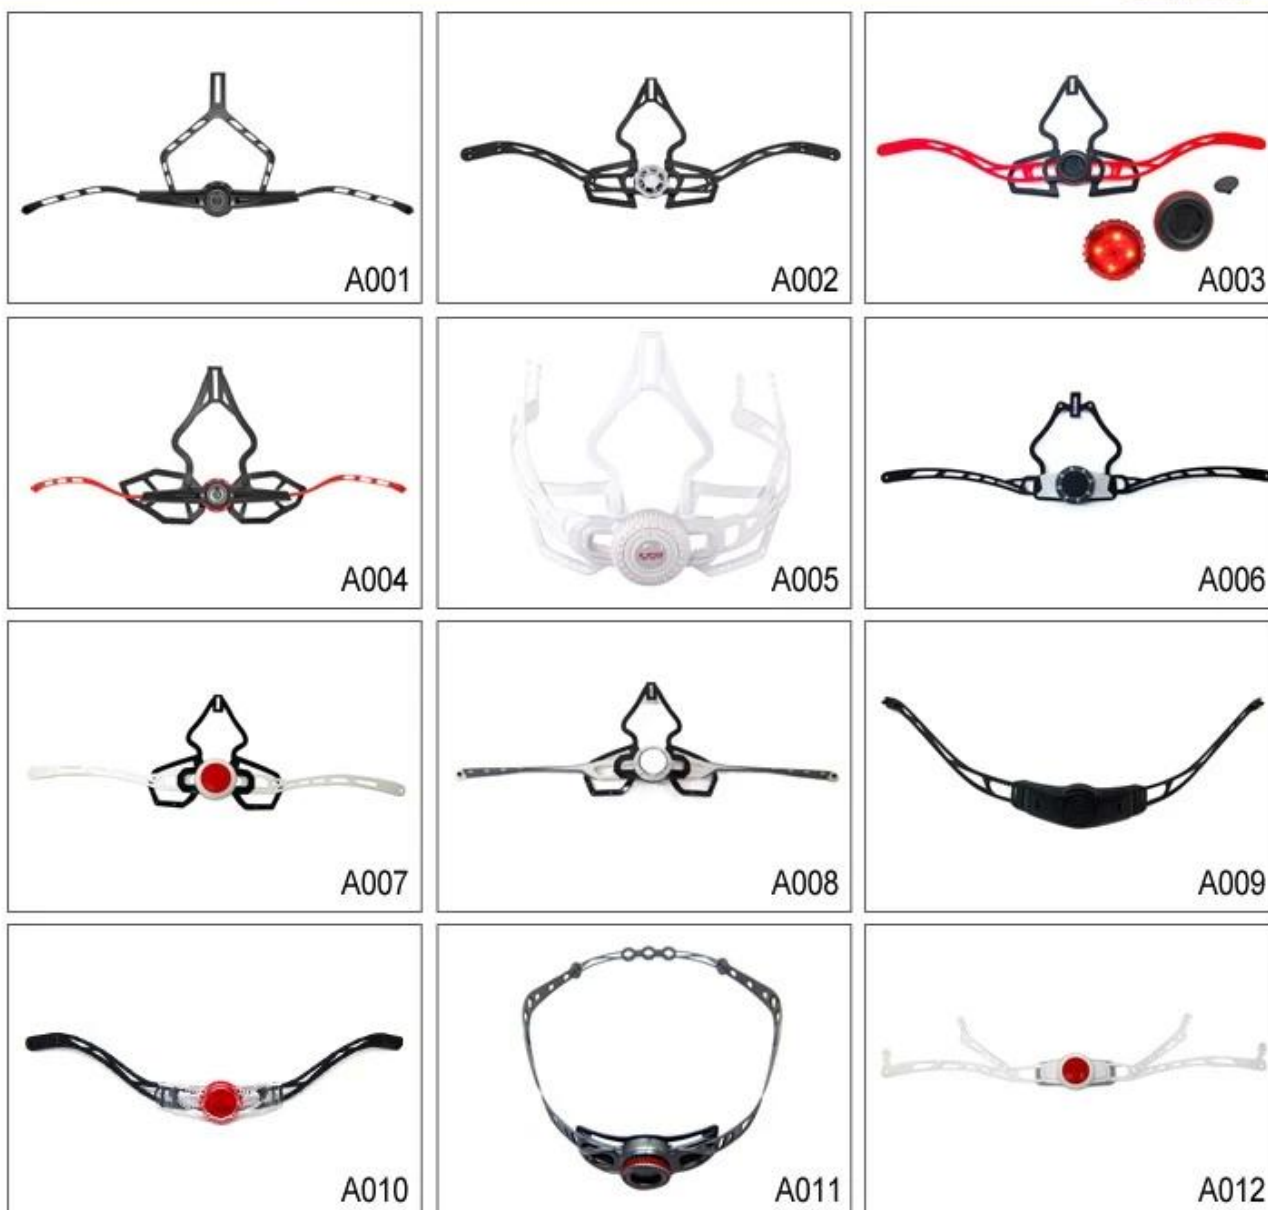

Adjustment System Options

Ci sono diversi tipi di opzioni di tessuto imbottitura interna.

pads EVA: E 'cellula chiusa e impermeabile all'acqua, ha tatto resistente.

Mesh pastiglie: si può evitare che polvere e piccoli insetti volano nel casco durante la guida selvaggia.

pad in nylon: antibatterico e pelle-amichevole, facile da pulire.

pastiglie velluto: sensazione molto morbido e confortevole.

pastiglie max fresco: molto high-end, in grado di mantenere i capelli asciutto e fresco durante la guida.

rilievi di bassa qualità: facile rotti dopo l'attrito con i capelli, scomodo e caldo.