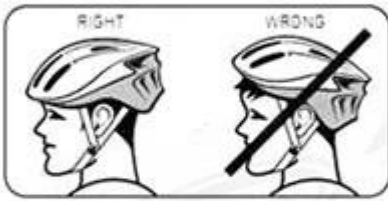

1. E 'super leggero, e ben ventilato.
 2. disegno del condotto tridimensionale: Questo disegno è coefficiente di resistenza aerodinamica molto è piccolo, nel processo di guida, la gente indossare più fresco.
 3. tecnologia di iniezione: offrire grande protezione quando casco essere influenzato, l'intera forza casco uniforme.
 - . Il materiale EPS nero è importata da americano.
 7. Gli accessori da skate: cinturino regolabile con fibbia a sgancio rapido; Regolazione della serratura posteriore; raffreddare i rilievi confortevoli.
 8. Certificazione: CE EN1078 certificato per la protezione dagli urti.
- Nuovo casco AU-K004 di alta qualità del casco del pattino con CE approvato.

1. Helmet house

2. printing

3. PC blister tooling

4. In-Mold producing process

5. EPS In-mold tool

6. raw EPS material with different density

7. Inner padding Production

8. Packaging

9. finished helmet

STEP1
WEAR IT IN THE PROPER POSITION

STEP2
ADJUSTING THE STRAPS

STEP4
GETTING THE CORRECT
FIT FOR YOUR HELMET

STEP3
ADJUSTING THE CHIN STRAP

HELMETS WITH VISTORS

PAYMENT

- We accept T/T ,Western Union or Paypal before production
- If buyers have any problems about payment , please contact us ASAP