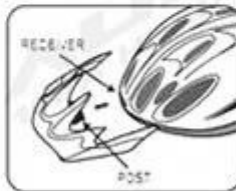

1. E 'super leggero, e ben ventilato.
 2. disegno del condotto tridimensionale: Questo disegno è coefficiente di resistenza aerodinamica molto è piccolo, nel processo di guida, la gente indossare più fresco.
 3. tecnologia di iniezione: offrire grande protezione quando casco essere influenzato, l'intera forza casco uniforme.
 - . Il materiale EPS nero è importata da americano.
 7. Gli accessori da skate: cinturino regolabile con fibbia a sgancio rapido; Regolazione della serratura posteriore; raffreddare i rilievi confortevoli.
 8. Certificazione: CE EN1078 certificato per la protezione dagli urti.
- Nuovo casco AU-K004 di alta qualità del casco del pattino con CE approvato.

9. finished helmet

STEP1
WEAR IT IN THE PROPER POSITION

STEP2
ADJUSTING THE STRAPS

STEP4
GETTING THE CORRECT
FIT FOR YOUR HELMET

STEP3
ADJUSTING THE CHIN STRAP

HELMETS WITH VISTORS

PAYMENT

- We accept T/T ,Western Union or Paypal before production
- If buyers have any problems about payment , please contact us ASAP