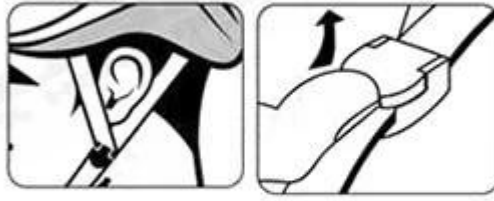

STEP2
ADJUSTING THE STRAPS