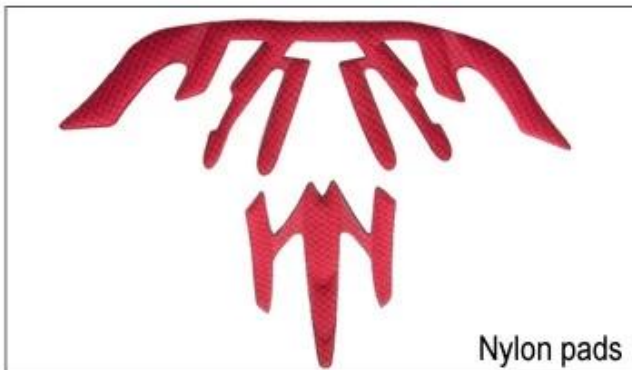

rilievi di bassa qualità: facile rotti dopo l'attrito con i capelli, scomodo e caldo.

Inner Padding Fabric Options

EVA pads

Mesh pads

Nylon pads

Velvet pads

Cool max pads

Low quality pads

Traspirazione e comfort sono estremamente importanti, è per questo che il Manta dispone di cinghie Airlite che sono il 15% più leggero di un cinturino casco standard. cinghie Tetoron sono più leggeri, più forte e più traspirante di un normale cinturino del casco. Inoltre non si attaccano al viso con la stessa facilità quando le temperature iniziano ad aumentare. Veloce tessitura Adattamento sistema può essere facilmente e continuamente su misura per la vostra forma esatta testa. Il casco rimane saldamente in testa in tutte le situazioni e le cinghie tessitura sono sempre nella posizione migliore.