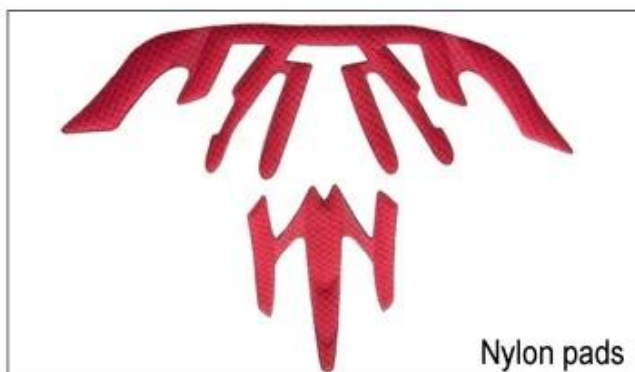

rilievi di bassa qualità: facile rotti dopo l'attrito con i capelli, scomodo e caldo.

Inner Padding Fabric Options

EVA pads

Mesh pads

Nylon pads

Velvet pads

Cool max pads

Low quality pads

Traspirazione e comfort sono estremamente importanti, è per questo che il Manta dispone di cinghie Airlite che sono il 15% più leggero di un cinturino casco standard. cinghie Tetonon sono più leggeri, più forte e più traspirante di un normale cinturino del casco. Inoltre non si attaccano al viso con la stessa facilità quando le temperature iniziano ad aumentare. Veloce tessitura Adattamento sistema può essere facilmente e continuamente su misura per la vostra forma esatta testa. Il casco rimane saldamente in testa in tutte le situazioni e le cinghie tessitura sono sempre nella posizione migliore.