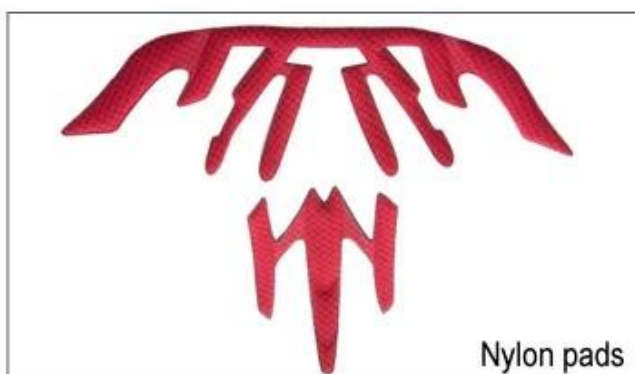

rilievi di bassa qualità: facile rotti dopo l'attrito con i capelli, scomodo e caldo.

Inner Padding Fabric Options

EVA pads

Mesh pads

Nylon pads

Velvet pads

Cool max pads

Low quality pads

Traspirazione e comfort sono estremamente importanti, è per questo che il Manta dispone di cinghie Airlite che sono il 15% più leggero di un cinturino casco standard. cinghie Tetonon sono più leggeri, più forte e più traspirante di un normale cinturino del casco. Inoltre non si attaccano al viso con la stessa facilità quando le temperature iniziano ad aumentare. Veloce tessitura Adattamento sistema può essere facilmente e continuamente su misura per la vostra forma esatta testa. Il casco rimane saldamente in testa in tutte le situazioni e le cinghie tessitura sono sempre nella posizione migliore.