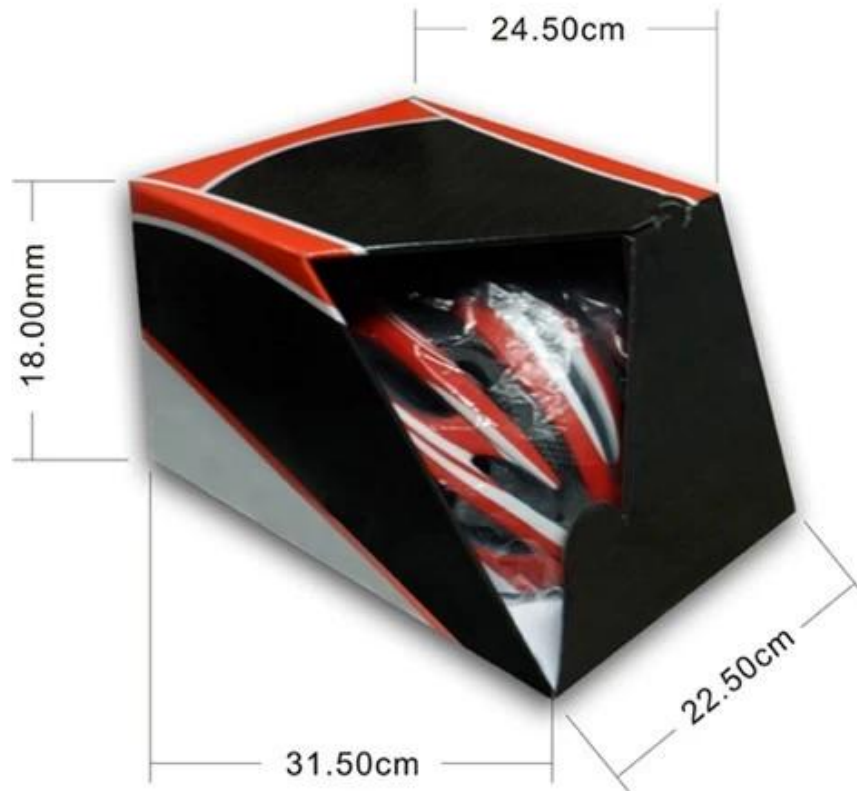

3.material	PC + EPS	nella tecnica stampo con manopola di regolazione in gomma, cinturino in nylon mento e ITW fibbia con visiera rimovibile, headring headkey. EPS materiale grigio, casco EPS + PC Mould, caschi cinghia vendita mento regolabile con fibbia a sgancio rapido; Regolazione della serratura posteriore; i rilievi freddi confortevoli
4.Visor	visiera removibile	Bloccare il sole e bloccare la pioggia durante la guida
Colore 5.	qualsiasi colore pantone	qualsiasi colore pantone
6.Size	M (52-58CM), L (54-61CM)	
7.Logo	adesivo stampa, filigrana, il trasferimento di calore, etc.	
8.MOQ	500 pezzi	Ogni colore non meno di 300pcs
9.Carton Size	Dimensioni 73 * 58 * 35cm	
10.Packing	12pcs / ctn	10pcs ctn maestro
11.Price Term	FOB	
12. Metodo di Spedizione	Dal mare o per via aerea	esprimere
13. Condizioni di pagamento	Paypal T / T, Western Union, L / C	
tempo 14. Esempio	4-7 giorni	dopo aver ricevuto i dati di esempio
15.Production Lead Time	20-30 giorni	circa dopo la vostra conferma di campioni di pre-produzione, e anche secondo la vostra quantità di ordine

Packaging

Items per Carton: 12 Pieces/Carton

Package Measurements: 73X58X35 cm

Gross Weight: 6.50 kg

Package Type: 1PCS/PP bag wth color box, 12 PCS PER BROWN CARTON

Sulla nostra testa di manichino

Forma della testa europea:

Un casco a forma ovale è stato progettato per la testa di un pilota con una dimensione che è notevolmente in forma per gli europei.

Urto della testa generico:

Un casco testa di manichino generico è stato progettato per la testa della bici caschi da equitazione di un pilota con una dimensione che è leggermente più lungo di front-to-back della sua misura da lato a lato.