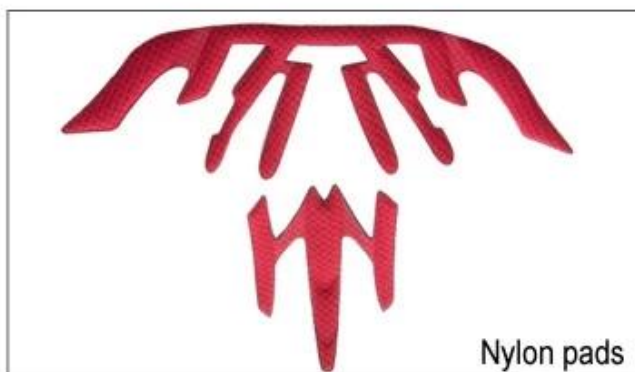

## Adjustment System Options

Ci sono diversi tipi di opzioni di tessuto imbottitura interna.

pads EVA: E 'cellula chiusa e impermeabile all'acqua, ha tatto resistente.

Mesh pastiglie: si può evitare che polvere e piccoli insetti volano nel casco durante la guida selvaggia.

rilievi di bassa qualità: facile rotti dopo l'attrito con i capelli, scomodo e caldo.