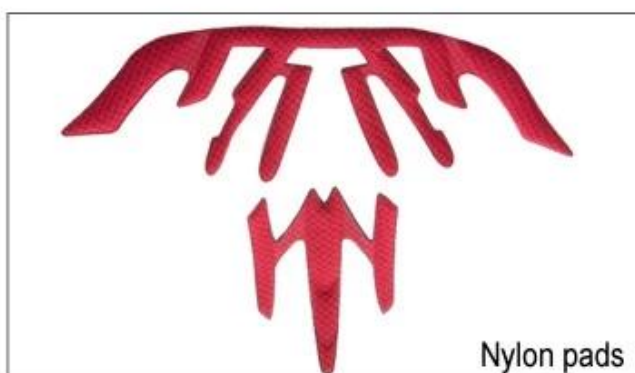

Adjustment System Options

Ci sono diversi tipi di opzioni di tessuto imbottitura interna.

pads EVA: E 'cellula chiusa e impermeabile all'acqua, ha tatto resistente.

Mesh pastiglie: si può evitare che polvere e piccoli insetti volano nel casco durante la guida selvaggia.

pad in nylon: antibatterico e pelle-amichevole, facile da pulire.

pastiglie velluto: sensazione molto morbido e confortevole.

pastiglie max fresco: molto high-end, in grado di mantenere i capelli asciutto e fresco durante la guida.
rilievi di bassa qualità: facile rotti dopo l'attrito con i capelli, scomodo e caldo.

Inner Padding Fabric Options

EVA pads

Mesh pads

Nylon pads

Velvet pads

Cool max pads

Low quality pads

Traspirazione e comfort sono estremamente importanti, è per questo che il Manta dispone di cinghie Airlite che sono il 15% più leggero di un cinturino casco standard. cinghie Tetoron sono più leggeri, più forte e più traspirante di un normale cinturino del casco. Inoltre non si attaccano al viso con la stessa facilità quando le temperature iniziano ad aumentare. Veloce tessitura Adattamento sistema può essere facilmente e continuamente su misura per la vostra forma esatta testa. Il casco rimane saldamente in testa in tutte le situazioni e le cinghie tessitura sono sempre nella posizione migliore.