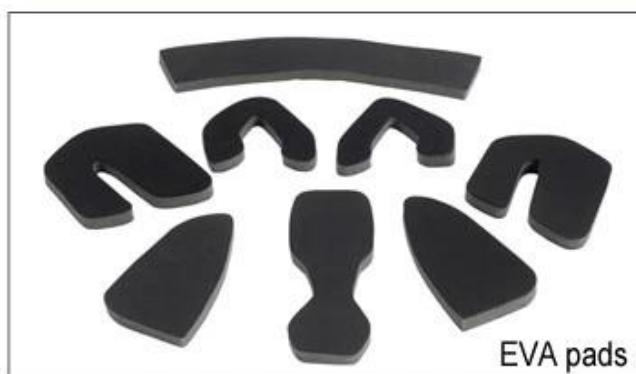

La conoscenza circonferenza della testa del casco della bici a buon mercato:

Forma della testa europea:

Un casco a forma ovale è stato progettato per la testa di un pilota con una dimensione che è notevolmente in forma per gli europei.

Urto della testa generico:

Un casco simulacro di testa generico è progettato per una testa di pilota con una dimensione che è leggermente più lungo front-to-back di sua misurazione da lato a lato.

Urto della testa asiatico:

Un casco a forma rotonda è stato progettato per la testa di un pilota con una dimensione che è condierably adatta per gli asiatici.