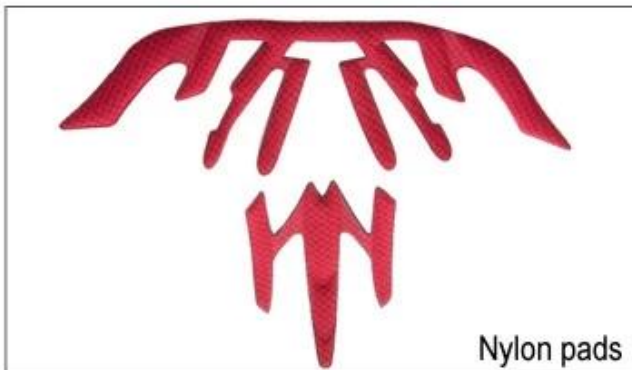

rilievi di bassa qualità: facile rotti dopo l'attrito con i capelli, scomodo e caldo.

## Inner Padding Fabric Options

EVA pads

Mesh pads

Nylon pads

Velvet pads

Cool max pads

Low quality pads

Traspirazione e comfort sono estremamente importanti, è per questo che il Manta dispone di cinghie Airlite che sono il 15% più leggero di un cinturino casco standard. cinghie Tetonon sono più leggeri, più forte e più traspirante di un normale cinturino del casco. Inoltre non si attaccano al viso con la stessa facilità quando le temperature iniziano ad aumentare. Veloce tessitura Adattamento sistema può essere facilmente e continuamente su misura per la vostra forma esatta testa. Il casco rimane saldamente in testa in tutte le situazioni e le cinghie tessitura sono sempre nella posizione migliore.