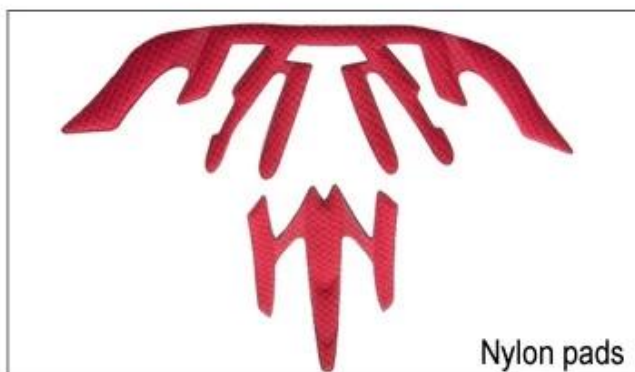

rilievi di bassa qualità: facile rotti dopo l'attrito con i capelli, scomodo e caldo.

## Inner Padding Fabric Options

EVA pads

Mesh pads

Nylon pads

Velvet pads

Cool max pads

Low quality pads

Traspirazione e comfort sono estremamente importanti, è per questo che il Manta dispone di cinghie Airlite che sono il 15% più leggero di un cinturino casco standard. cinghie Tetonon sono più leggeri, più forte e più traspirante di un normale cinturino del casco. Inoltre non si attaccano al viso con la stessa facilità quando le temperature iniziano ad aumentare. Veloce tessitura Adattamento sistema può essere facilmente e continuamente su misura per la vostra forma esatta testa. Il casco rimane saldamente in testa in tutte le situazioni e le cinghie tessitura sono sempre nella posizione migliore.