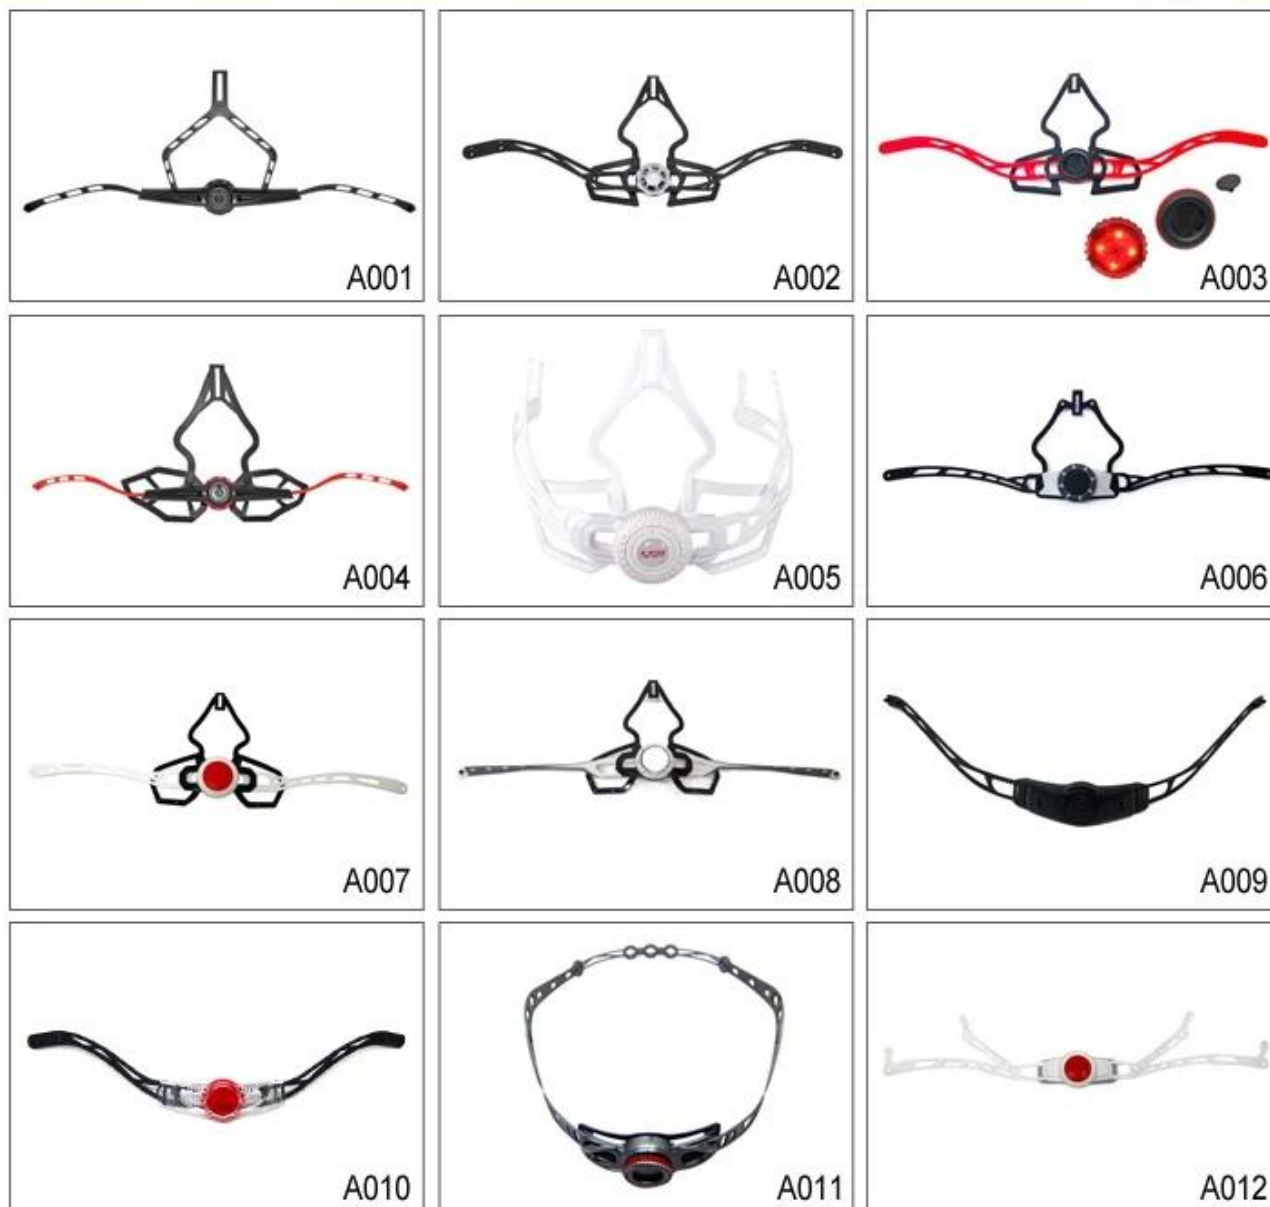

regolatore Giù, Y forma di regolazione, regolatore del LED, la testa piena di regolazione, regolatore trasparente, regolatore integrato, ecc tutti presso la nostra fabbrica! Cosa c'è di più, al fine di soddisfare la vostra richiesta di marca, possiamo aggiungere adesivi logo o personalizzare il regolatore esclusivo secondo il vostro disegno o idea! La combinazione di multi-colore dei nostri aggiustamenti è anche uno dei suoi highlights. We promettere ogni regolazione manopola rotante è di ben fatto & in grado di fornire un comodo & stabile esperienza adatta!

Adjustment System Options

Ci sono diversi tipi di opzioni di tessuto imbottitura interna.

pads EVA: E 'cellula chiusa e impermeabile all'acqua, ha tatto resistente.

Mesh pastiglie: si può evitare che polvere e piccoli insetti volano nel casco durante la guida selvaggia.

pad in nylon: antibatterico e pelle-amichevole, facile da pulire.

pastiglie velluto: sensazione molto morbido e confortevole.

pastiglie max fresco: molto high-end, in grado di mantenere i capelli asciutto e fresco durante la guida.

rilievi di bassa qualità: facile rotti dopo l'attrito con i capelli, scomodo e caldo.