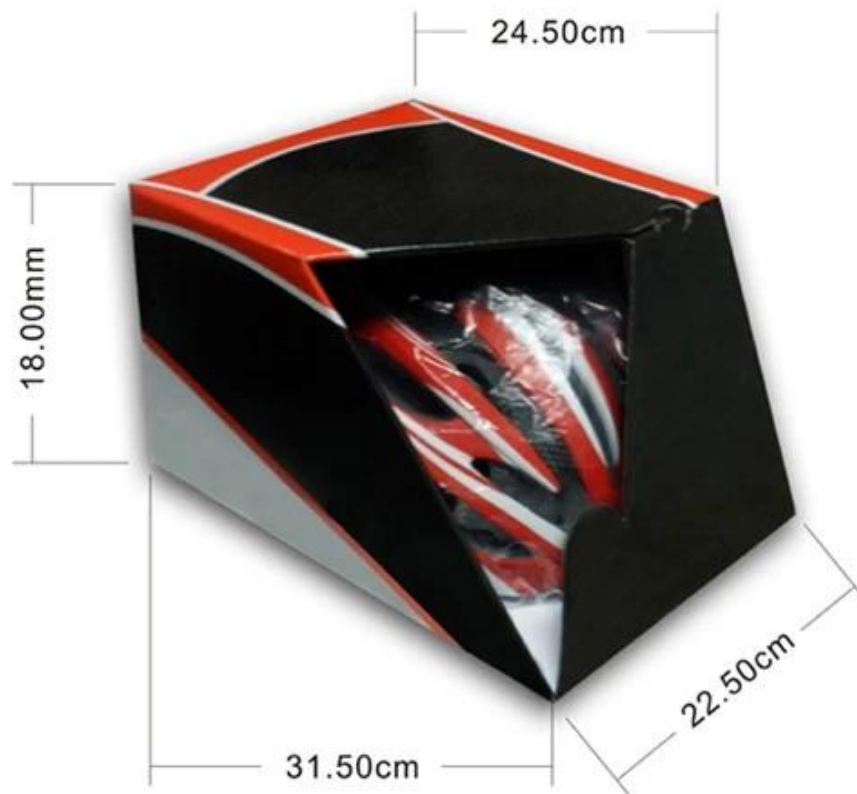

## Packaging

Items per Carton: 12 Pieces/Carton

Package Measurements: 73X58X35 cm

Gross Weight: 6.50 kg

Package Type: 1PCS/PP bag with color box, 12 PCS PER BROWN CARTON

本公司 設有 測試 實驗室  
 可 提供 各種 測試 服務  
 包括 但 不 限 於 以下 各項 測試 項目  
 1. 衝擊 測試  
 2. 靜態 測試  
 3. 動態 測試  
 4. 溫度 測試  
 5. 鹽霧 測試  
 6. 紫外 光 測試  
 7. 腐蝕 測試  
 8. 其他 各種 測試 項目