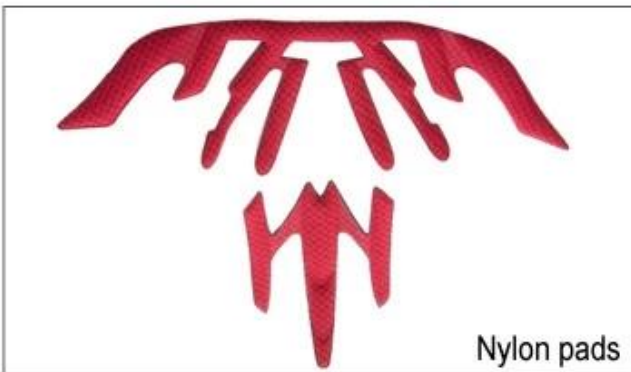

Inner Padding Fabric Options

EVA pads

15 Airlite