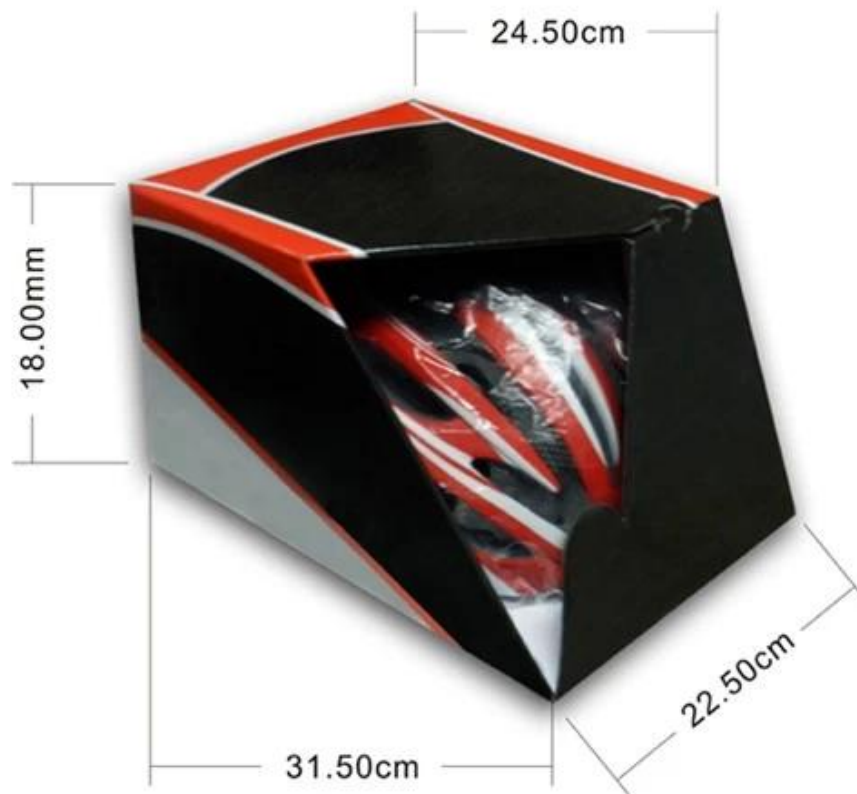

					VISOR
PLA1213-00	PLA1213	PLA0481-18	PLA0481	PLA0083-09	
PLA0267	PLA0267-07	PLA0872A	PLA0872-113	PLA0083	

Packaging

Quantity: 12 Pieces/Box

Dimensions: 73 X 58 X 35 cm

Weight: 6.50 kg

Package Type: 1 PP bag with color box, 12 PCS PER BROWN CARTON

Packaging

Items per Carton: 12 Pieces/Carton

Package Measurements: 73X58X35 cm

Gross Weight: 6.50 kg

Package Type: 1PCS/PP bag with color box, 12 PCS PER BROWN CARTON

我們提供以下服務：

產品開發：

協助客戶進行產品設計及開發，包括材料選擇、結構分析及製造工藝優化。