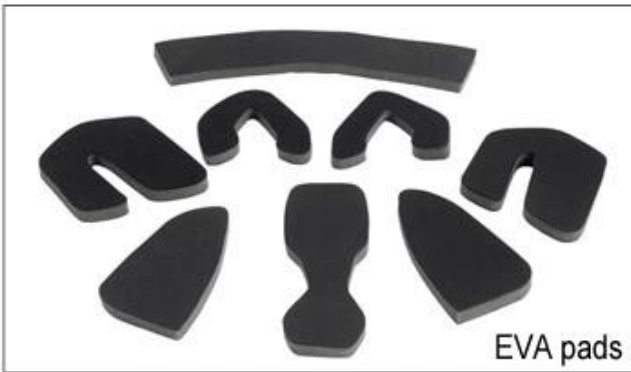

## คุณสมบัติของหมวกกันน็อก

หมวกกันน็อกมี 4 ประเภทหลักๆ ดังนี้

- หมวกกันน็อกแบบเต็มใบ
  - หมวกกันน็อกแบบครึ่งใบ
  - หมวกกันน็อกแบบสเปเชียล
- หมวกกันน็อกแบบเต็มใบมีคุณสมบัติดังนี้
- Fidlock หรือ magnetic lock

หมวกกันน็อกแบบครึ่งใบมีคุณสมบัติดังนี้

- หมวกกันน็อกแบบสเปเชียล
- หมวกกันน็อกแบบสเปเชียล

# Inner Padding Fabric Options

EVA pads

Mesh pads

Nylon pads

Velvet pads

Cool max pads

Low quality pads

15 Airlite