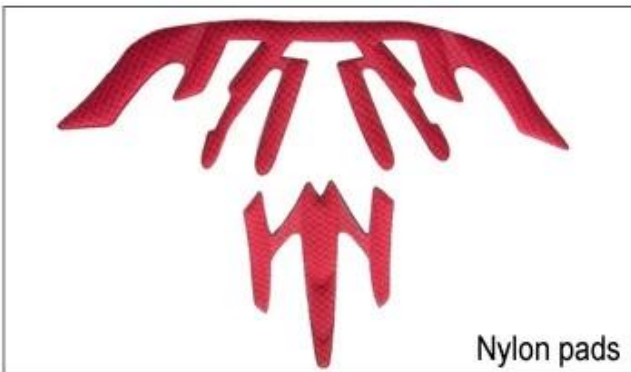

## คุณสมบัติของหมวกกันน็อก

หมวกกันน็อกมี 4 ประเภทหลักๆ ดังนี้

- หมวกกันน็อกแบบเต็มใบ
  - หมวกกันน็อกแบบครึ่งใบ
  - หมวกกันน็อกแบบสเปเชียล
- หมวกกันน็อกแบบเต็มใบมีคุณสมบัติดังนี้
- Fidlock หรือ magnetic lock

หมวกกันน็อกแบบครึ่งใบมีคุณสมบัติดังนี้

- หมวกกันน็อกแบบสเปเชียล
- หมวกกันน็อกแบบสเปเชียล

# Inner Padding Fabric Options

EVA pads

Mesh pads

Nylon pads

Velvet pads

Cool max pads

Low quality pads

15 Airlite