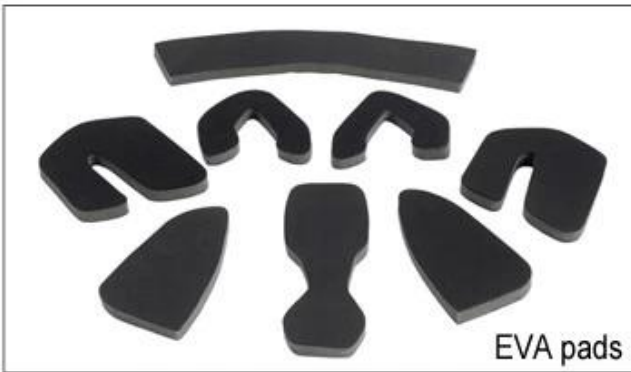

Adjustment System Options

A001

A002

A003

A004

A005

A006

A007

A008

A009

A010

A011

A012

EVA
 highlights.We
 038

Inner Padding Fabric Options

EVA pads

Mesh pads

Nylon pads

Velvet pads

Cool max pads

Low quality pads

15 Airlite

Nylon strap

PP strap