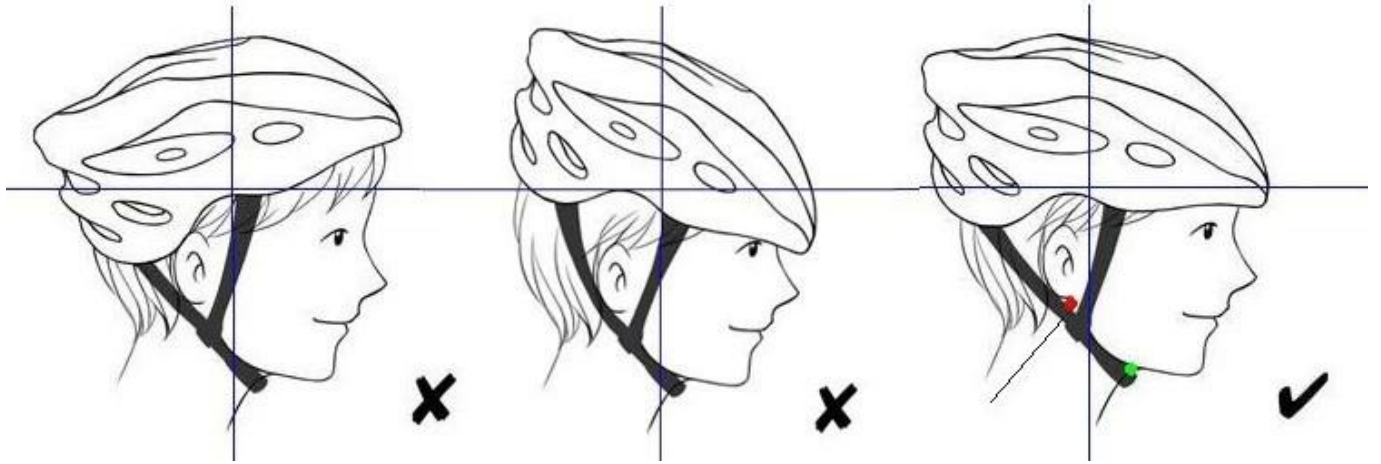

14. Price

此 圖 說 明 了 正 確 的 戴 頭 盔 方 式 以 及 不 正 確 的 戴 頭 盔 方 式。 正 確 的 戴 頭 盔 方 式 應 使 頭 盔 緊 貼 頭 部， 且 帶 子 應 緊 扣。 不 正 確 的 戴 頭 盔 方 式 則 會 使 頭 盔 鬆 動， 不 能 在 發 生 意 外 時 保 護 頭 部。

圖 說 明

此 圖 說 明 了 CPSC 標 准 的 要 求。

圖 說 明

圖 說 明 了 L / C/T / T 標 准 的 要 求。