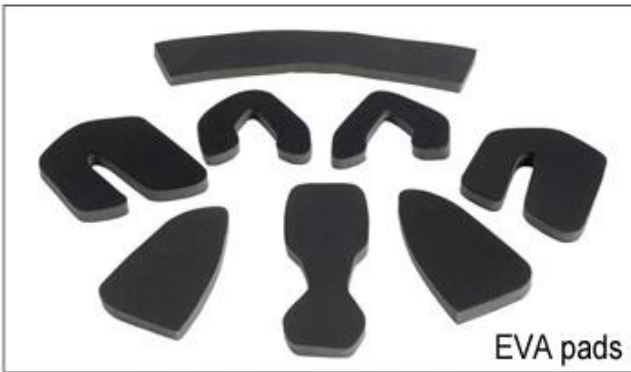

- หมวกกันน็อกแบบเต็มใบ
- หมวกกันน็อกแบบครึ่งใบ
- หมวกกันน็อกแบบเปิดหน้า

Buckle Options

B001

ITW standard helmet buckle

Traditional helmet buckle

B002

Patent self-developed magnetic buckle

Fidlock magnetic buckle

B003

We can also customize various colors buckle.

23R& ; D&A
 &YLED
 highlights.We&038&

Inner Padding Fabric Options

EVA pads

Mesh pads

Nylon pads

Velvet pads