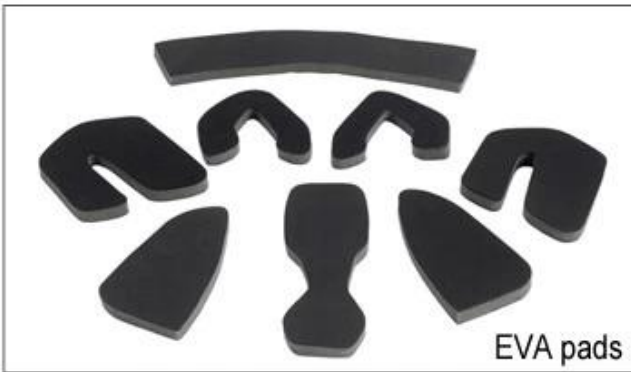

### 救援用ヘルメット

救援用ヘルメット4点セット

- ITW 樹脂製ヘルメット
  - ヘルメットカバー
  - ヘルメットストラップ
- 樹脂製ヘルメット、ヘルメットカバー、ヘルメットストラップ、Fidlock磁石、magetic磁石

樹脂製ヘルメット

- ヘルメットカバー
- ヘルメットストラップ
- ヘルメットストラップ

# Buckle Options

B001

ITW standard helmet buckle

Traditional helmet buckle

B002

Patent self-developed magnetic buckle

Fidlock magnetic buckle

B003

# Inner Padding Fabric Options

EVA pads

Mesh pads

Nylon pads

Velvet pads

Cool max pads

Low quality pads

15 Airlite